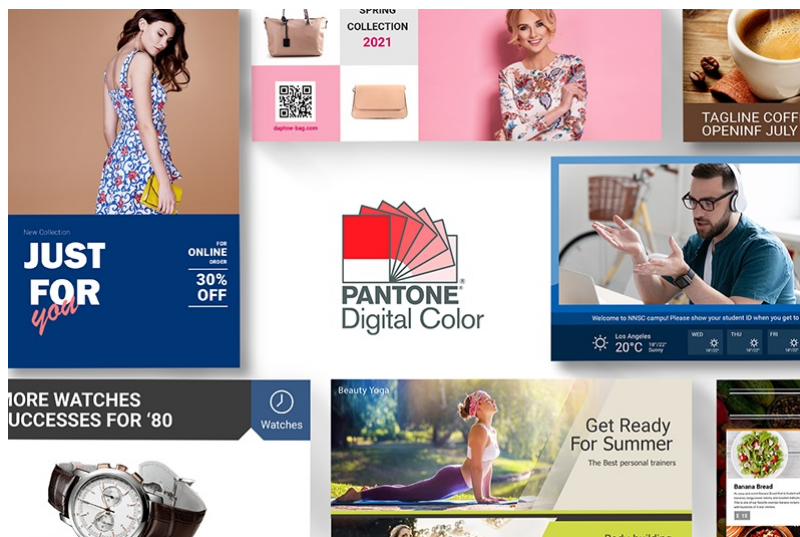

Popis**Informace pro zákazníky interaktivní formou - BenQ IL4301**

Interaktivní panel BenQ IL4301 s dotykovou 43palcovou obrazovkou, který jasně a ostře zobrazí obsah v ultra jemném **4K rozlišení**. Elegantní konstrukce s **tenkými rámečky** je vhodná do jakéhokoli vnitřního prostředí, ať už jde o prodejny zboží, firemní prostředí, byznys kiosk apod. Precizní vykreslení i do těch nejmenších detailů upoutá pozornost kolemjdoucích a předání digitálního obsahu tou správnou formou. **Dotykový displej z řady IL01** je opatřen obrazovkou odolnou proti bakteriím.

BenQ IL4301

Dotykový interaktivní panel o velikosti **43"** vhodný pro každodenní použití. Nabízí rozlišení **4K Ultra HD** 3840 x 2160 obrazových bodů. Kontrastní poměr činí **1200:1** a svítivost je až **400 cd/m²**. Pozorovací úhly **178° horizontálně i vertikálně** zaručí skvělou viditelnost z jakéhokoliv úhlu. Ozvučení zajišťuje dvojice integrovaných **reproduktorů** s celkovým výkonem **20 W**. Interaktivitu displeji dodává použitý operační systém **Android 8.0** s možností instalací užitečných aplikací. Software **X-Sign** nabízí snadnou správu aktuálně zobrazovaného obsahu či tvorbu nových propagačních materiálů pomocí šablon. Díky konstrukci je panel schopný provozu **24 hodin denně, 7 dní v týdnu**.

Barva: černá