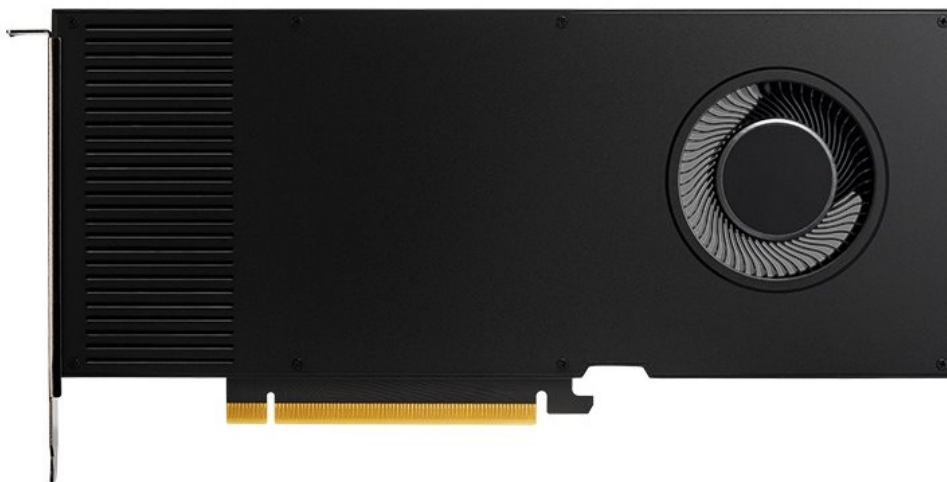

PNY NVIDIA RTX A4000 16GB

Cena celkem:	26 704 Kč (bez DPH: 22 070 Kč)
Běžná cena:	29 375 Kč
Ušetříte:	2 670 Kč
Kód zboží:	VGPNY2038
Part No.:	VCNRTXA4000-SB
Záruka:	36 měs.
Stav:	Nové zboží

Popis

PNY NVIDIA RTX A4000 - zažijte výkon aplikací naplno

Grafická karta PNY NVIDIA RTX A4000 s novou architekturou NVIDIA Ampere je navržena pro všechny profesionály napříč obory. NVIDIA Ampere přináší **vylepšený Ray-Tracing** v reálném čase, rychlejší umělou inteligenci a pokročilé grafické a výpočetní funkce, které usnadní činnost všem **tvůrcům, designérům, inženýrům a vědcům**. Technologii RTX podporuje postupně stále více a více profesionálních aplikací, zvyšuje se flexibilita využití a také akcelerace daného softwaru.

Kromě vyššího výkonu a rychlosti disponuje grafická karta PNY NVIDIA RTX A4000 **16 GB grafické paměti typu GDDR6**, které zvládnou každý úkol bez omezení. Grafická karta PNY NVIDIA RTX A4000 disponuje **RT jádry** pro zrychlení vykreslování obsahu ve fotorealistické kvalitě a **až 2x rychleji než předchozí generace**. **Tensor jádra** urychlují pracovní postupy, zlepšují AI a celkovou činnost.