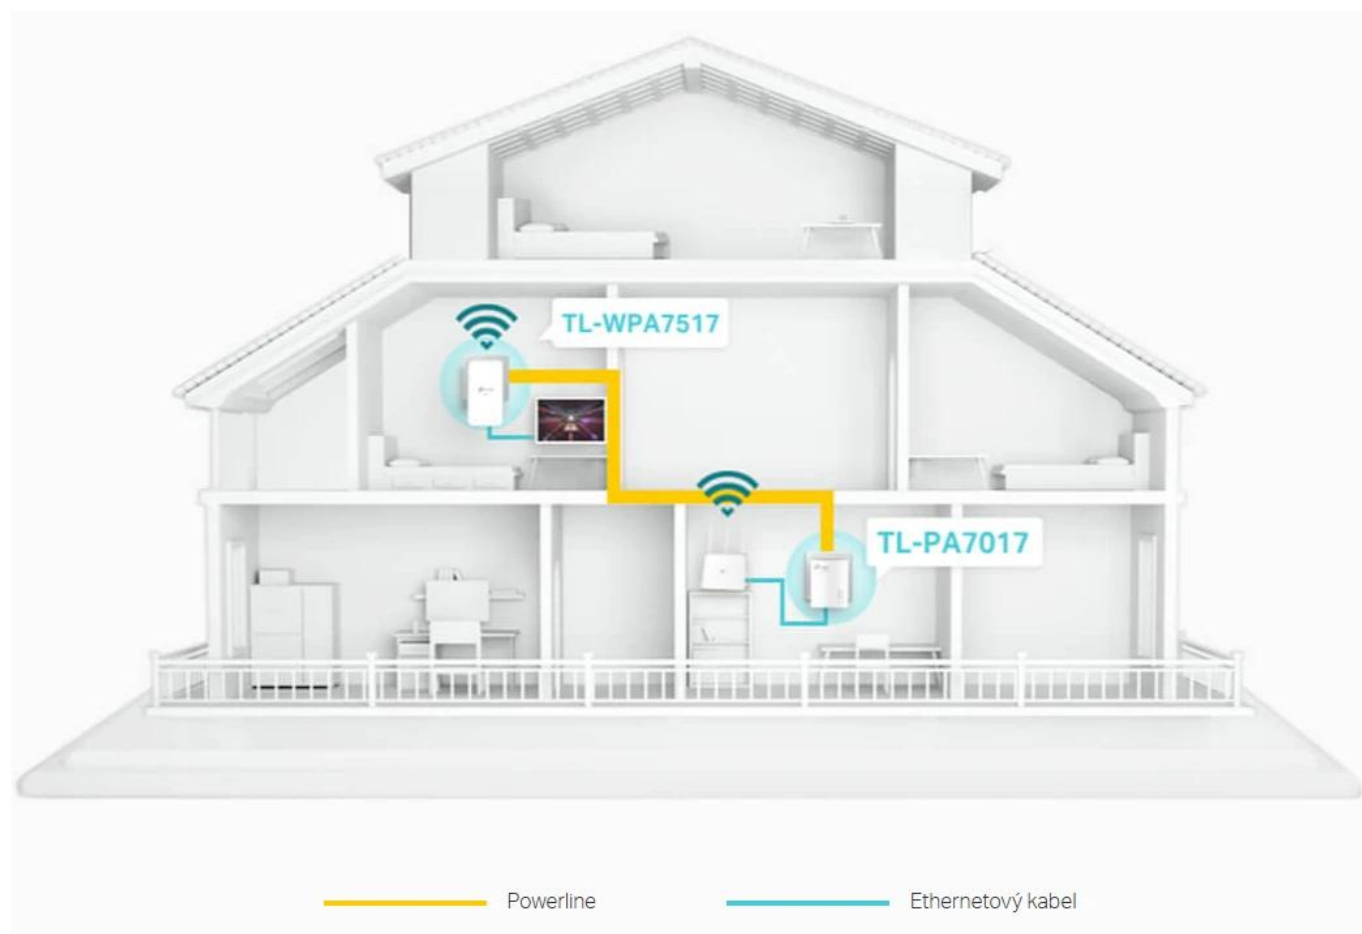

Popis

TP-Link TL-WPA7517 KIT - Sada adaptérů AV1000 Gigabit Powerline AC Wi-Fi

- **HomePlug AV standard** - Poskytuje uživatelům stabilní a vysokorychlostní přenos dat rychlostí až 1 000 Mbit/s na vzdálenost až 300 metrů
- **Dvoupásmová Wi-Fi síť 802.11ac** - Dvoupásmová síť Wi-Fi AC750 (433 Mbit/s v pásmu 5 GHz a 300 Mbit/s v pásmu 2,4 GHz)
- **Automatická synchronizace Wi-Fi** - Jednoduše zkopíruje nastavení Wi-Fi sítě routeru
- **Gigabitový ethernetový port** - Poskytuje spolehlivé vysokorychlostní kabelové připojení
- **Zapojte, spárujte a používejte** - Rychle vytvoří zabezpečenou síť Powerline
- **EasyMesh kompatibilní** - Flexibilně vytváří Mesh síť pro bezproblémové pokrytí celého domova

**Rozšiřte kabelovou a bezdrátovou síť pomocí existující elektroinstalace**

Sada adaptérů TL-WPA7517 KIT promění vaši existující domácí elektroinstalaci na gigabitovou síť a umožní přivést kabelovou i bezdrátovou síť všude tam, kde je elektrická zásuvka.

Bez nutnosti vrtání nebo instalace nových kabelů – síť projde zdí i podlahou. Rozšířte pokrytí přidáním dalších opakovačů signálu. Adaptéry Powerline musí být nasazeny v sadě dvou nebo více zařízení a být připojeny ke stejnému elektrickému obvodu.

Rychlosti AV1000 a dosah 300 metrů

Adaptéry TL-WPA7517 KIT používají pokročilou technologii HomePlug AV2, aby zajistily stabilní a vysokorychlostní Wi-Fi síť a kabelové připojení. Dosahují přenosových rychlostí až 1 000 Mbit/s přes elektrické rozvody na vzdálenost až 300 metrů.