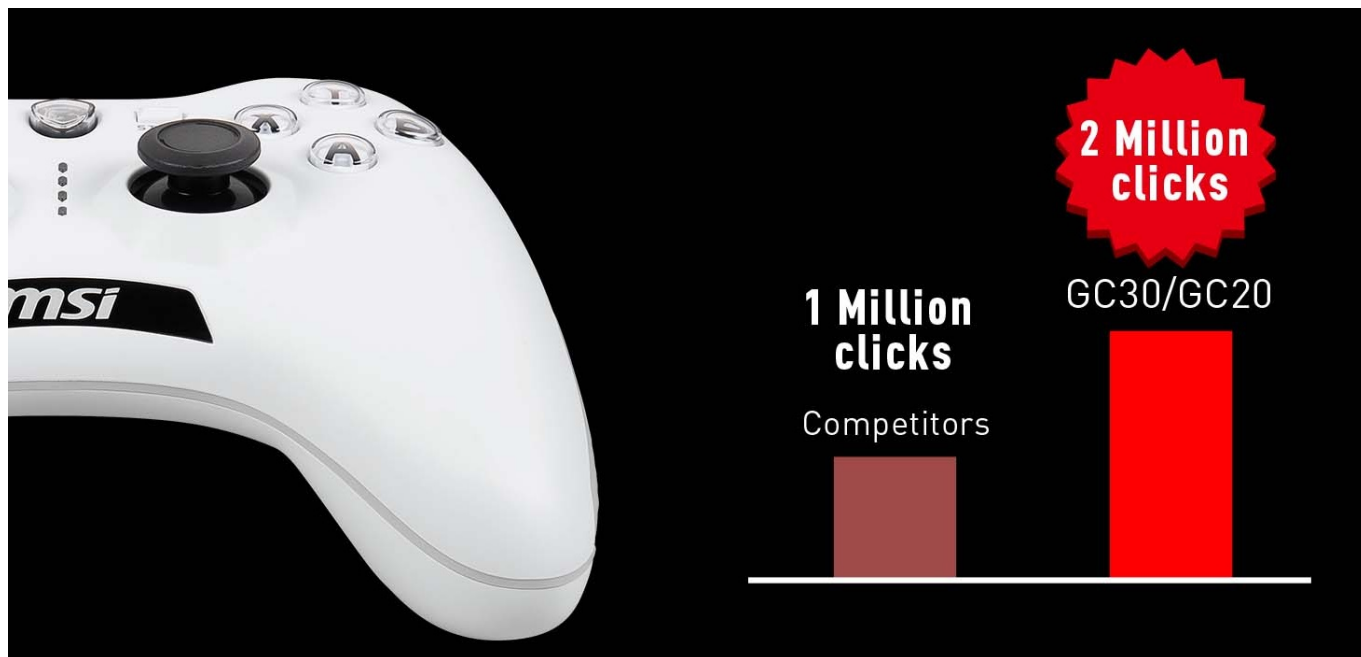

Precizní pohyb oceníte také při řízení vozů nebo ve sportovních hrách. V porovnání s jinými ovladači se modelová řada Force GC vyznačuje přítomností mimořádně odolných spínačů s **životností až 2 miliony stisknutí**. Ovladač je uvnitř osazen **duálním vibračním motorkem pro haptickou zpětnou vazbu** a ještě intenzivnější zážitky z hraní.