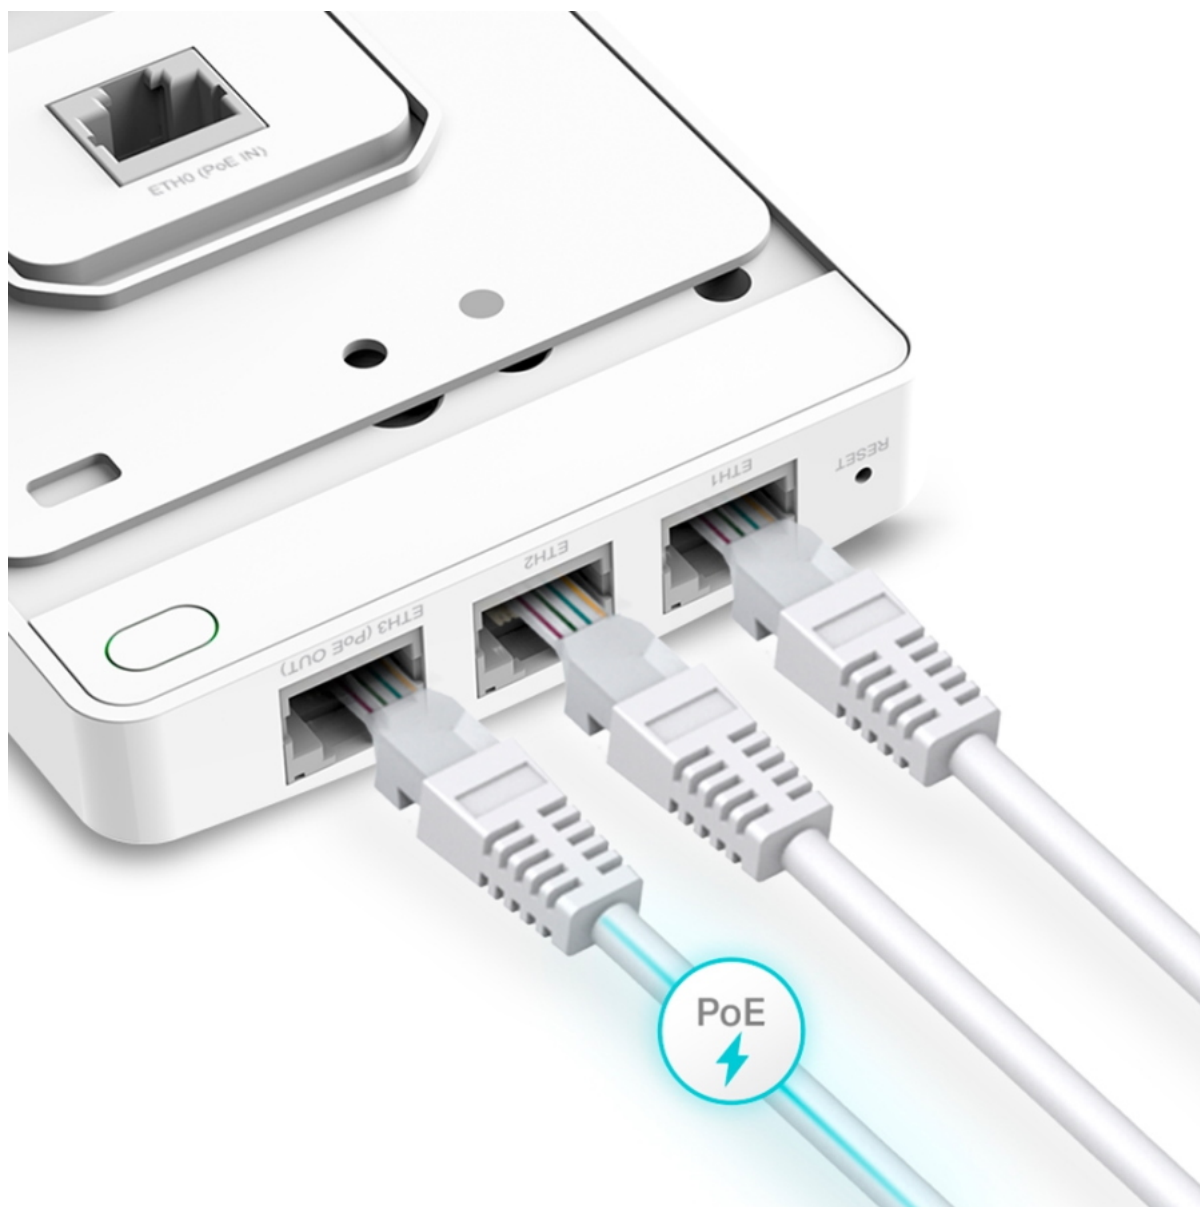

## TP-LINK EAP615-WALL

Cena celkem:	<b>2 469 Kč</b> <b>(bez DPH: 2 040 Kč)</b>
Běžná cena:	<b>2 716 Kč</b>
Ušetříte:	<b>247 Kč</b>
Kód zboží:	NAATPL1104
Part No.:	EAP615-wall
Záruka:	60 měs.
Stav:	Nové zboží

### TP-Link EAP615-Wall

Dvoupásmový **nástěnný přístupový bod AX1800** s podporou **Wi-Fi 6 (802.11ax)** zajišťuje spolu s technologií **MU-MIMO** špičkové dvoupásmové připojení s celkovou rychlostí **1775 Mb/s** při rychlosti 574 Mb/s v pásmu **2,4 GHz** a 1201 Mb/s v pásmu **5 GHz**.

Přístupový bod podporuje napájení **802.3at/af PoE+**. Elegantní vzhled a jednoduché uchycení pro snadné upevnění na stěnu usnadňuje nasazení.

- **Ultrarychlá Wi-Fi 6 (AX1800)** - Simultánní rychlosti 574 Mb/s v pásmu 2,4 GHz a 1201 Mb/s v pásmu 5 GHz poskytují výslednou přenosovou rychlost 1775 Mbit/s v síti Wi-Fi.
- **Vysoce výkonné možnosti připojení** - Zajištění vyšší efektivity sítě a nižší latence.
- **Čtyři gigabitové porty** - 4 gigabitové ethernetové porty (1x Uplink + 3x Downlink), přičemž jeden z přichozích portů podporuje technologii PoE, která poskytuje elektrické napájení pro připojené zařízení.
- **Centralizovaná správa** - Integrace s platformou Omada SDN umožňuje cloudový přístup a vzdálenou správu.
- **Zabezpečená síť pro hosty** - Poskytuje několik možností ověřování (SMS, Facebook Wi-Fi, Voucher atd.) a řadu technologií pro zabezpečení bezdrátové sítě.
- **Snadná instalace a podpora PoE** - Navrženo pro snadnou instalaci, abyste nemuseli plýtvat časem, ani utrácet peníze za přivolání instalačního technika.