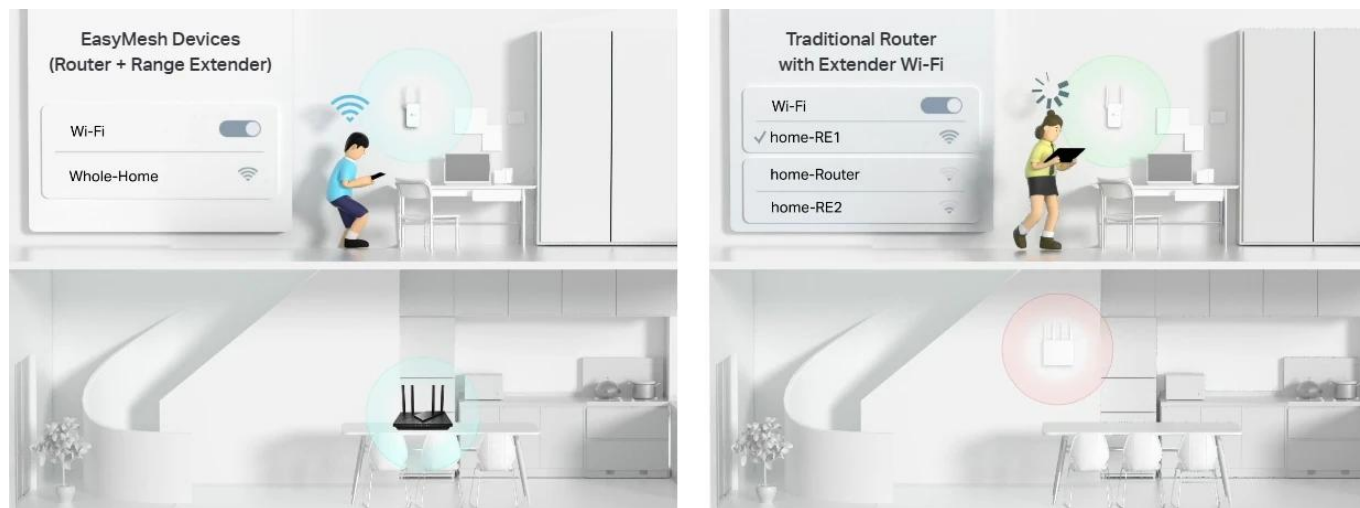

USB 3.0 port

Připojte externí jednotku a snadno sdílejte soubory mezi připojenými zařízeními. Můžete z ní dokonce vytvořit osobní cloudové úložiště a bezpečně k němu přistupovat zvenčí.

Flexibilní vytváření Mesh Wi-Fi pro celou domácnost

Pokud máte doma mrtvé zóny, jednoduše přidejte další EasyMesh kompatibilní router/range extender a vytvořte tak multi-gigabitovou mesh Wi-Fi síť pro celou domácnost. Už žádné hledání stabilního připojení.

- **WiFi Dead Zone Killer** - Eliminuje oblasti se slabým signálem s Wi-Fi pokrytím pro celý dům
- **Smart Roaming** - Nepřerušované streamování při pohybu po domě
- **Jeden název Wi-Fi** - Už žádné přepínání mezi názvy Wi-Fi sítí

TP-Link HomeShield: Pokročilé zabezpečení pro vaše každodenně používaná zařízení

TP-Link HomeShield poskytuje pokročilé funkce zabezpečení a vytváří bezpečné prostředí, ve kterém jsou chráněna data i soukromí vaší rodiny a sítě.

- **Skenování domácí sítě** - Skenování sítě v reálném čase pro detekci potenciálních bezpečnostních hrozeb
- **Rodičovská kontrola** - Mějte pod kontrolou čas strávený na internetu a blokujte nevhodný obsah, abyste ochránili svou rodinu v on-line prostředí
- **Quality of Service** - Přidělte svým oblíbeným zařízením přednostně nejrychlejší připojení, aby podávala ten nejlepší výkon

WPA3 - nová úroveň kyberbezpečnosti

Nejnovější protokol zabezpečení sítí Wi-Fi s názvem WPA3 přináší nové možnosti pro zlepšení kyberbezpečnosti v osobních sítích. Bezpečnější šifrování hesla Wi-Fi a vylepšená ochrana proti útokům hrubou silou společně chrání vaši domácí Wi-Fi.

Snadné nastavení a obsluha

Ať dáváte přednost intuitivní aplikaci Tether, nebo pokročilejšímu webovému rozhraní společnosti TP-Link, směrovač Archer AX55 zvládnete nastavit za několik málo minut. Aplikace Tether umožňuje spravovat nastavení sítě z libovolného zařízení Android nebo iOS.