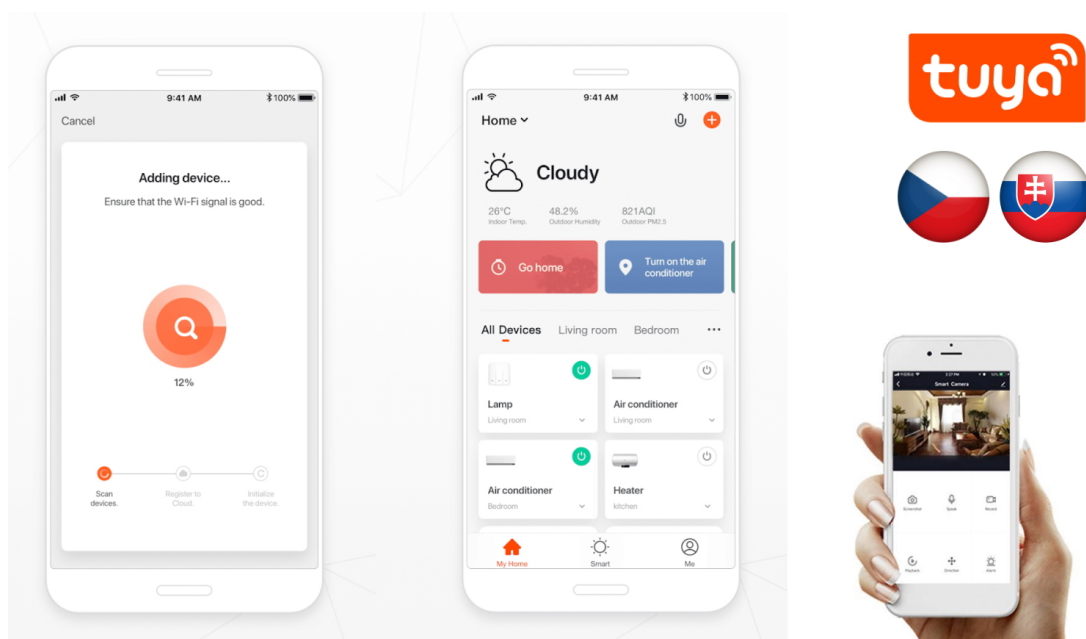

IMMAX NEO SMART TERMOSTATICKÁ HLAVICE

Cena celkem:	1 318 Kč
	(bez DPH: 1 090 Kč)
Běžná cena:	1 450 Kč
Ušetříte:	132 Kč
Kód zboží:	DAZIMM1016
Part No.:	07732L
Záruka:	24 měs.
Stav:	Nové zboží

Popis

IMMAX NEO Smart termostatická hlavice

Programovatelná termostatická hlavice na radiátory umožňuje **komfortní řízení topení s úsporou energie** odkudkoliv na světě pomocí mobilní aplikace **IMMAX NEO PRO** na platformě TUYA. K dispozici je samozřejmě také možnost lokálního ovládání tlačítky na těle hlavice. Termostat nabízí týdenní program, s možností volby mezi 5+2, 6+1 a 7 dnů x 6 režimů teploty a času, speciální funkce typu **prázdninový režim či funkce otevřeného okna** a také funkci zámku, která omezuje ovládání přímo z hlavice (vhodné jako dětský zámek nebo do pronajímaných nemovitostí). Naprogramované časové funkce jsou uloženy v hlavici a **fungují i při výpadku internetu**.

Upozornění:

Všechna Zigbee zařízení potřebují pro ovládání NEO BRIDGE PRO Smart Zigbee 3.0 v2.
Termostatická hlavice neovládá kotel.

ZÁKLADNÍ SPECIFIKACE

Kompatibilní s ventily: RA, RAV, RAVL

Rozměr ventilu: M30×1,5

Napájení: 3 V (2× 1,5 V / AA)

Přesnost: ± 1 °C