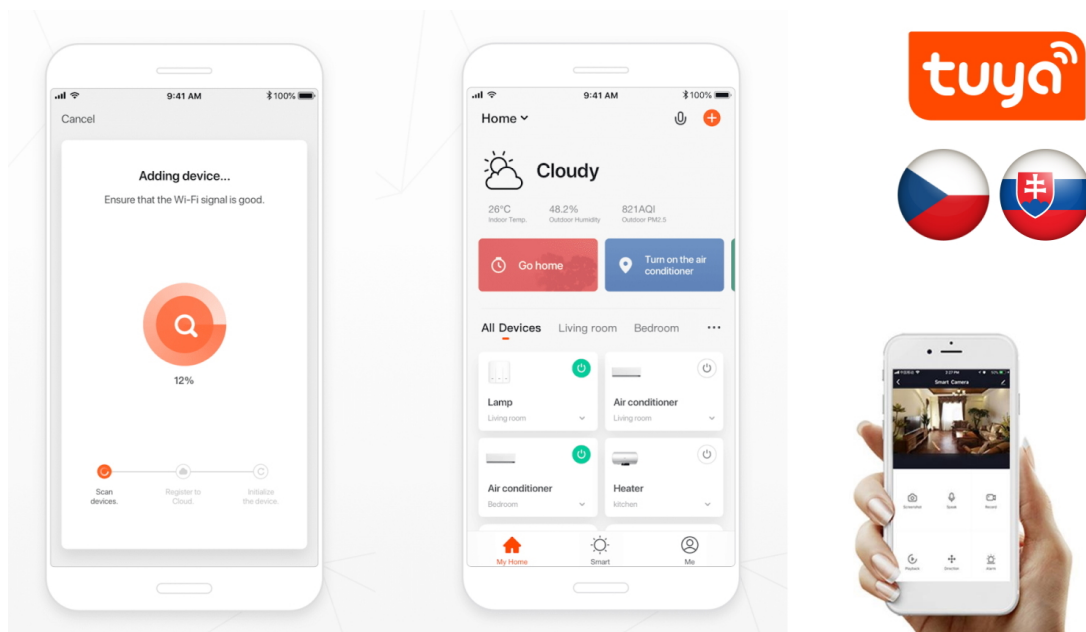

Popis

IMMAX NEO Smart termostatická hlavice 2 ks + SMART BRIDGE PRO v2

Programovatelná termostatická hlavice na radiátory umožňuje **komfortní řízení topení s úsporou energie** odkudkoliv na světě pomocí mobilní aplikace **IMMAX NEO PRO** na platformě TUYA. K dispozici je samozřejmě také možnost lokálního ovládání tlačítky na těle hlavice. Termostat nabízí týdenní program, s možností volby mezi 5+2, 6+1 a 7 dnů x 6 režimů teploty a času, speciální funkce typu **prázdninový režim či funkce otevřeného okna** a také funkci zámku, která omezuje ovládání přímo z hlavice (vhodné jako dětský zámek nebo do pronajímaných nemovitostí). Naprogramované časové funkce jsou uloženy v hlavici a **fungují i při výpadku internetu**.

Smart Bridge Pro je srdcem chytrého systému Immax NEO, komunikuje přes technologii **Wi-Fi 2,4 GHz** a protokol **ZigBee 3.0**, který je kompatibilní s **iOS, Android, Amazon Alexa, Google Assistant, Philips HUE**. S tímto zařízením můžete ovládat všechny dostupné funkce vašeho chytrého osvětlení, jako je proměnlivá intenzita světla, tepelné zabarvení nebo třeba nastavení časových režimů osvětlení v různých částech domova.

Sada obsahuje 2x termostatickou hlavici a 1x smart BRIDGE PRO v2.

Upozornění:

Všechna Zigbee zařízení potřebují pro ovládání NEO BRIDGE PRO Smart Zigbee 3.0 v2. Termostatická hlavice neovládá kotel.