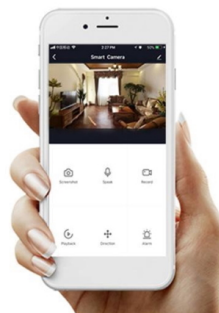

IMMAX NEO LITE AREAS 24W 40CM ČERNÉ

Cena celkem:	1 405 Kč
	(bez DPH: 1 161 Kč)
Běžná cena:	1 545 Kč
Ušetříte:	140 Kč
Kód zboží:	OSVIMM1182
Part No.:	07148-B40
Záruka:	24 měs.
Stav:	Nové zboží

Popis

IMMAX NEO LITE AREAS 24 W

Inteligentní LED stropní svítidlo z kolekce IMMAX NEO LITE v elegantním provedení s boční linkou pro jemné rozptýlení světla do stran. Aplikace IMMAX NEO PRO, fungující na globální platformě TUYA, umožní pohodlné vzdálené ovládání celé sítě domácích světelných zdrojů. Je kompatibilní s iOS, Android, Samsung SmartThings, Amazon Alexa, Apple Siri zkratky a Google Assistant. Součástí balení je dálkový ovladač.

ZÁKLADNÍ SPECIFIKACE

Příkon: 24 W

Světelný tok: 1680 lm

Barevná teplota: 2700–6500 K

Index podání barev: >80

Stmívání: ano

Minimální životnost: 50000 hodin

Materiál: kov + plast

Vstupní napětí: AC 220 V

Rozměry: 400 × 400 × 75 mm

Barva: černá