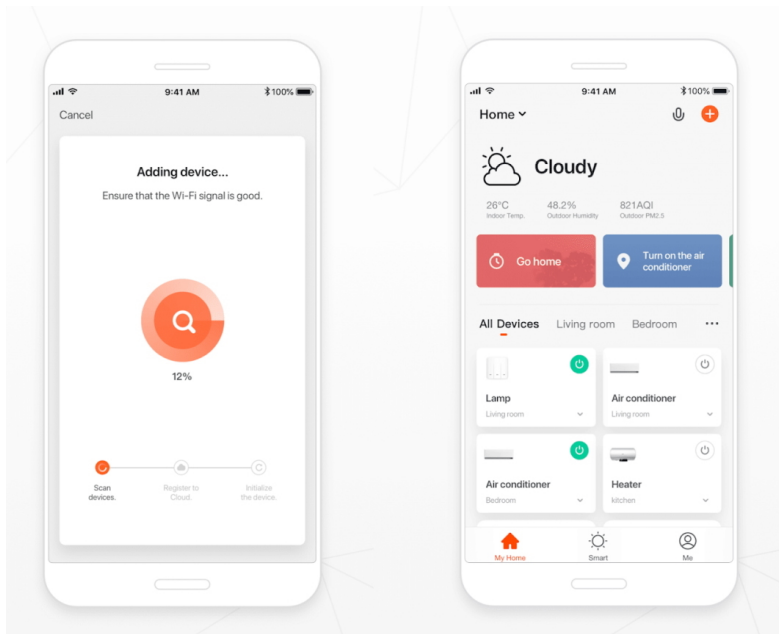

Inteligentní LED stropní svítidlo z kolekce IMMAX NEO LITE v elegantním provedení s boční linkou pro jemné rozptýlení světla do stran. Aplikace IMMAX NEO PRO, fungující na globální platformě TUYA, umožní pohodlné vzdálené ovládání celé sítě domácích světelných zdrojů. Je kompatibilní s iOS, Android, Samsung SmartThings, Amazon Alexa, Apple Siri zkratky a Google Assistant. Součástí balení je dálkový ovladač.

**ZÁKLADNÍ SPECIFIKACE****Příkon:** 24 W**Světelný tok:** 1680 lm**Barevná teplota:** 2700–6500 K**Index podání barev:** >80**Stmívání:** ano**Minimální životnost:** 50000 hodin**Materiál:** kov + plast**Vstupní napětí:** AC 220 V**Rozměry:** 400 × 400 × 75 mm**Barva:** černá