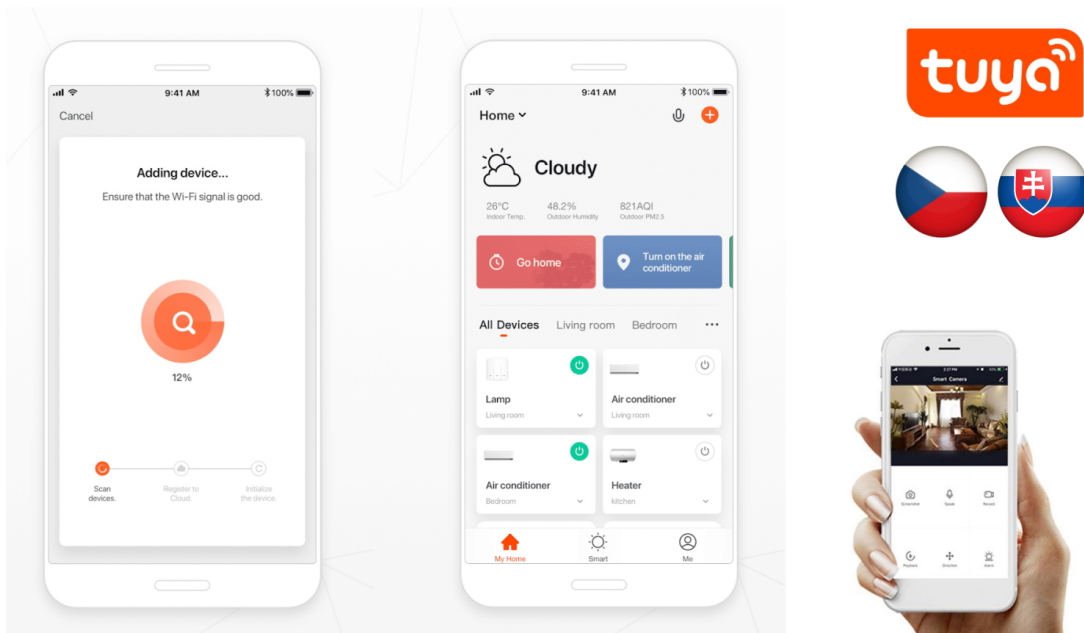

IMMAX NEO LÍNEA 40W 76CM ČERNÉ

Cena celkem:	3 781 Kč
	(bez DPH: 3 125 Kč)
Běžná cena:	4 160 Kč
Ušetříte:	378 Kč
Kód zboží:	OSVIMM1170
Part No.:	07137-B
Záruka:	36 měs.
Stav:	Nové zboží

Popis

IMMAX NEO LÍNEA 40 W

Designové LED nástěnné svítidlo stylově dotvoří atmosféru každého pokoje vaší chytré domácnosti. Díky vrchnímu i spodnímu osvětlení je vhodné také do před síní, na chodby a na schodiště. Svítidlo lze propojit s chytrou bránou **IMMAX NEO** a ovládat tak celou síť domácích světelných zdrojů skrze dálkový ovladač či aplikaci v mobilním telefonu. Komunikuje na bezdrátovém protokolu **Zigbee 3.0**, je plně kompatibilní se systémem Philips HUE a **podporuje hlasové asistenty** Amazon Alexa, Google Assistant a Apple Siri. Dálkový ovladač **Zigbee 3.0** je součástí balení.

ZÁKLADNÍ SPECIFIKACE

Příkon: 40 W

Světelný tok: 2160 lm

Barevná teplota: 2700–6500 K

Index podání barev: >86

Stmívání: ano

Minimální životnost: 50000 hodin

Materiál: kov + plast

Vstupní napětí: AC 100–240 V

Rozměry: 760 × 90 × 35 mm