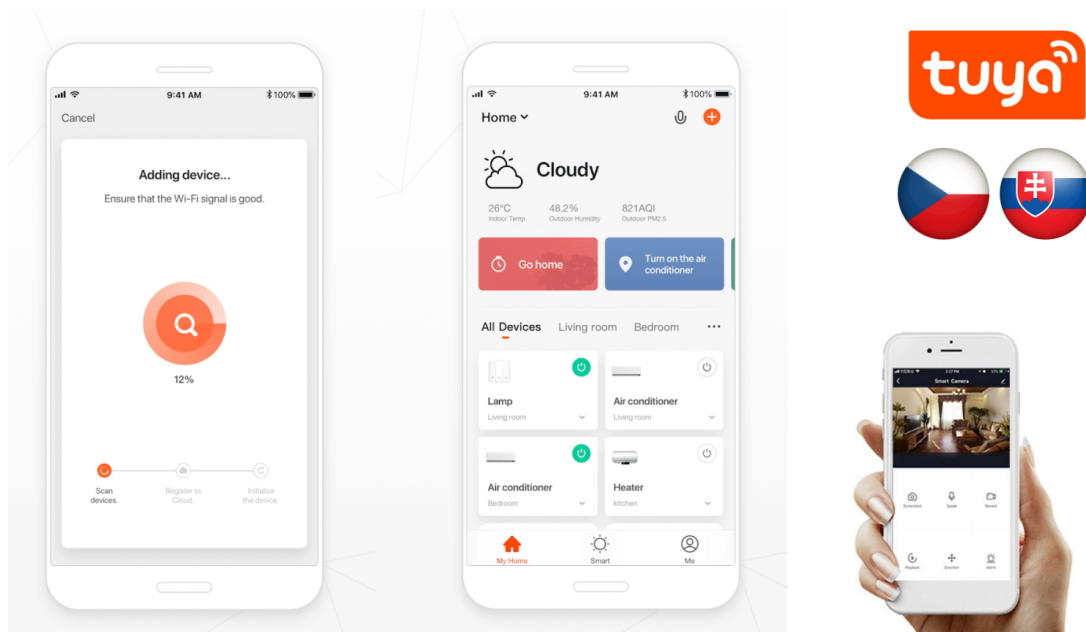

IMMAX NEO DIAMANTE 43W 60CM ČERNÉ

Cena celkem:	5 403 Kč
	(bez DPH: 4 465 Kč)
Běžná cena:	5 943 Kč
Ušetříte:	540 Kč
Kód zboží:	OSVIMM1163
Part No.:	07130-B60
Záruka:	36 měs.
Stav:	Nové zboží

Popis

IMMAX NEO DIAMANTE 43 W 60 cm

Inteligentní stropní světlo na první pohled zaujme propracovaným designem s lomenými hranami ve tvaru diamantu. Do každého interiéru vnese luxus, avšak při zachování jednoduchosti a střídmosti. Svítidlo lze propojit s chytrou bránou **IMMAX NEO PRO** a ovládat tak celou síť domácích světelných zdrojů skrze dálkový ovladač či aplikaci v mobilním telefonu. Komunikuje na bezdrátovém protokolu **Zigbee 3.0**, je plně kompatibilní se systémem Philips HUE a **podporuje hlasové asistenty** Amazon Alexa, Google Assistant a Apple Siri.

ZÁKLADNÍ SPECIFIKACE

Příkon: 43 W

Světelný tok: 3450 lm

Barevná teplota: 3000–6000 K

Index podání barev: >86

Stmívání: ano

Minimální životnost: 50000 hodin

Materiál: kov + plast

Vstupní napětí: AC 100–240 V

Rozměry: 600 × 600 × 100 mm