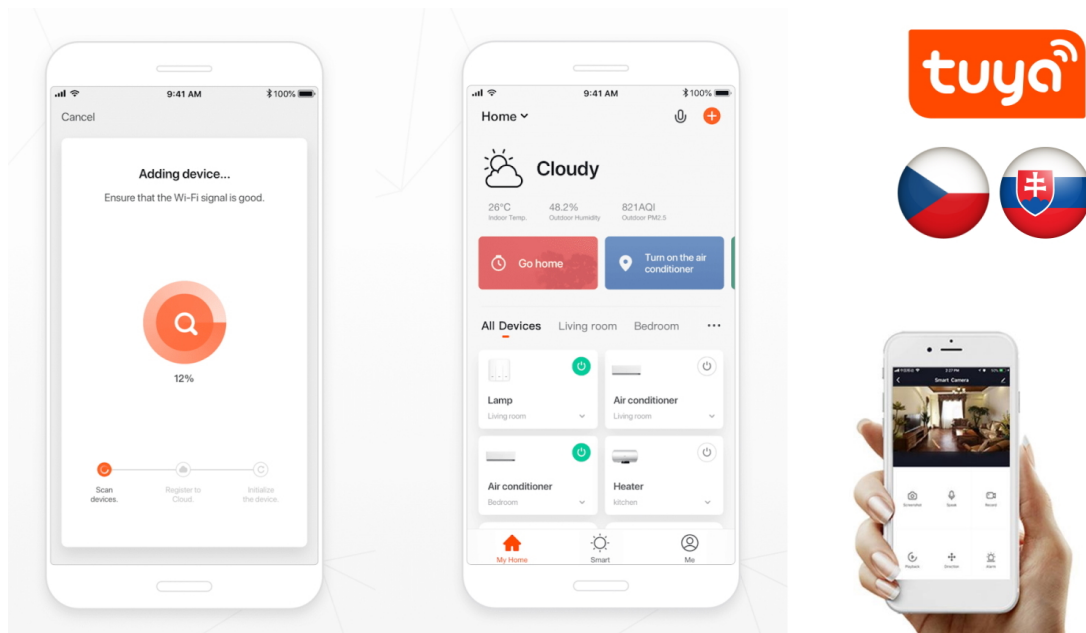

IMMAX NEO LISTON 8W ZLATÉ

Cena celkem:	1 837 Kč
	(bez DPH: 1 518 Kč)
Běžná cena:	2 021 Kč
Ušetříte:	184 Kč
Kód zboží:	OSVIMM1161
Part No.:	07129L
Záruka:	36 měs.
Stav:	Nové zboží

Popis

IMMAX NEO LISTON 8 W

Designové LED nástěnné svítidlo stylově dotvoří atmosféru každého pokoje vaší chytré domácnosti. Svítidlo lze propojit s chytrou bránou **IMMAX NEO** a ovládat tak celou síť domácích světelných zdrojů skrze dálkový ovladač či aplikaci v mobilním telefonu. Dálkový ovladač **Zigbee 3.0** je součástí balení.

ZÁKLADNÍ SPECIFIKACE

Příkon: 8 W

Světelný tok: 560 lm

Barevná teplota: 2700–6500 K

Index podání barev: >86

Stmívání: ano

Minimální životnost: 50000 hodin

Materiál: kov + plast

Vstupní napětí: AC 100–240 V

Rozměry: 290 × 80 × 35 mm

Barva: zlatá

Energetická třída (EEI): F