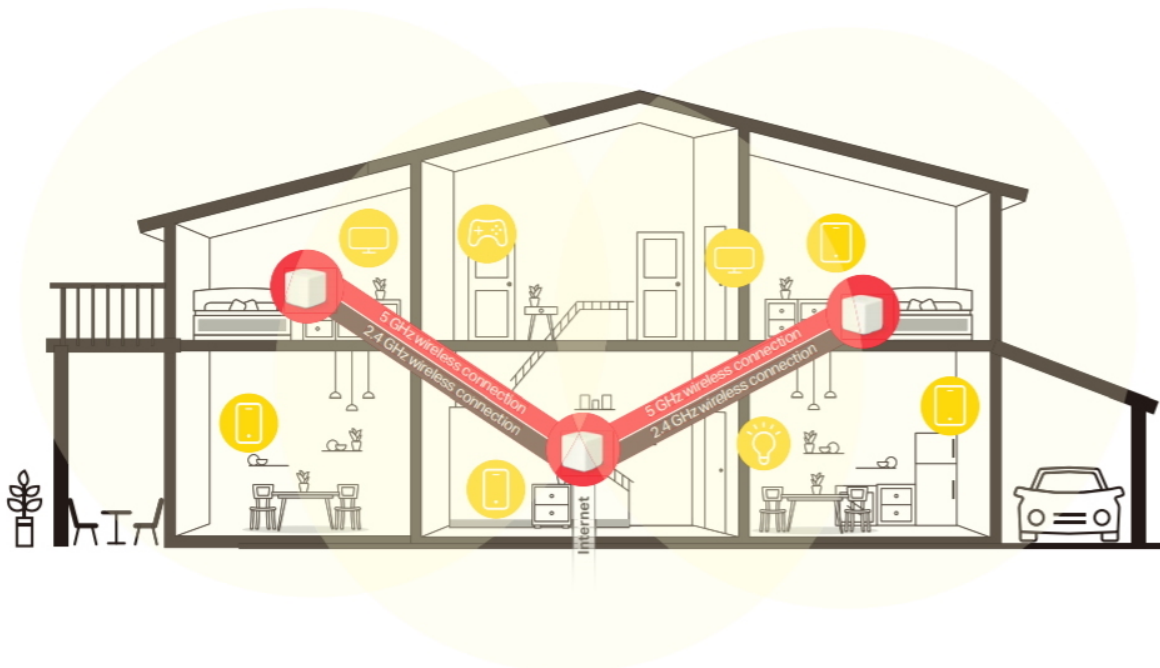

### Mercusys Halo H30G 3 ks

Halo funguje jako unifikovaný systém, který poskytuje **dostatečné pokrytí signálem Wi-Fi** v každé části vašeho domova. Mercusys Mesh Technology poskytuje neuvěřitelně **rychlý a stabilní zážitek** z připojení. Zařízení se automaticky připojí k vysílači s nejsilnějším signálem a s nejvyšší kapacitou. Už **žádné čekání** při načítání a ukládání do mezipaměti při pohybu v domácnosti!

Jednotky poskytují díky integrovaným anténám a duální technologii Wi-Fi rychlost přenosu **až 400 Mb/s** pro pásmo 2,4 GHz a **až 867 Mb/s** pro pásmo 5 GHz. Třikrát vyšší propustnost díky technologii **802.11ac**, ve srovnání s předchozí generací Wi-Fi sítí, umožňuje udržet všechna vaše zařízení připojená při zachování maximální možné propustnosti. Pokud dojde k poruše jednotky v celém systému a dojde tak k odpojení dalšího vysílače od sítě, sama se okamžitě snaží vyhledat vhodnou náhradu, aby nedošlo k výpadku pokrytí. Pokud potřebujete pokrytí ještě rozšířit, stačí jednoduše dokoupit další jednotky.

Balení obsahuje **3 jednotky**.

**Halo H30G**  
Fill Your Home with Mesh WiFi

Coverage up to **3,500 ft<sup>2</sup>**

Non-Stop Entertainment  
**1.3 Gbps**  
Dual Band WiFi

**Smooth Streaming in Every Corner**  
Covers up to 3,500 ft<sup>2</sup> (320 m<sup>2</sup>) and eliminates WiFi dead zones

Connect up to **100** Devices

**MERCUSYS APP**  
Makes Setup Quick

**True Seamless Roaming**  
Eliminates WiFi Dead-Zones

Apartment Multi-Story Ranch  
Fits Any Type of Home

Connect up to **100** Devices