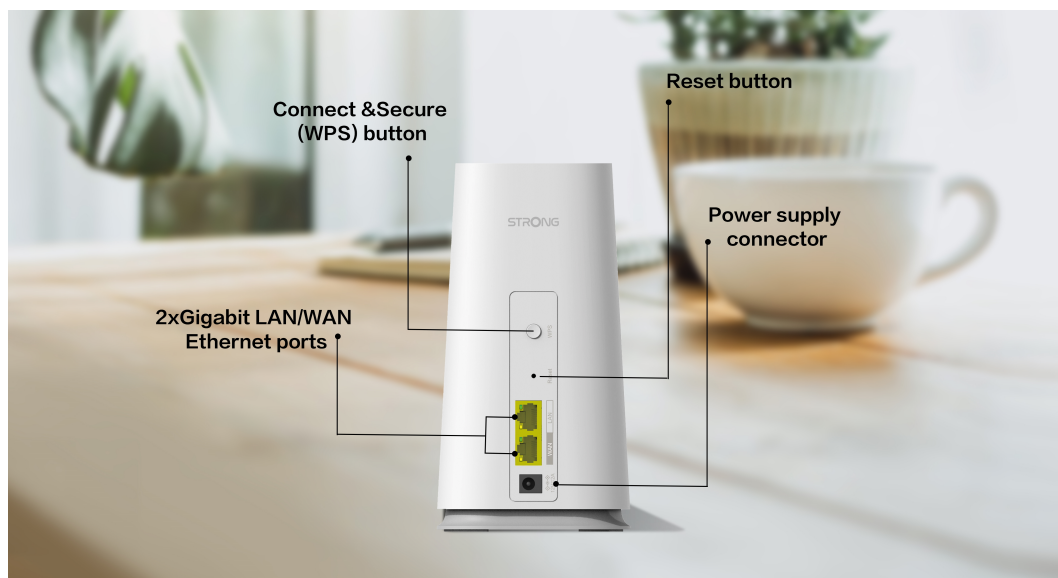

STRONG ATRIA WI-FI MESH HOME KIT 2100

Cena celkem:	2 074 Kč (bez DPH: 1 714 Kč)
Běžná cena:	2 282 Kč
Ušetříte:	207 Kč
Kód zboží:	NETSRG1028
Part No.:	MESHKIT2100
Záruka:	48 měs.
Stav:	Nové zboží

Popis

Strong ATRIA Wi-Fi Mesh Home Kit 2100

Sada Wi-Fi Mesh Home Kit 2100 využívá systém dvojice **dvoupásmových jednotek** (2,4 + 5 GHz) k dosažení bezproblémového celoplošného Wi-Fi pokrytí a **eliminaci slabé oblasti signálu**. Díky pokročilé **technologii Mesh** spolupracují jednotky na vytvoření jednotné sítě s jediným názvem sítě. Home Kit 2100 poskytuje rychlé a stabilní spojení rychlostí **až 2100 Mb/s** a spolupracuje s jakýmkoli standardním modemem nebo routerem. Tento systém je ideální pro pokrytí bezdrátovým signálem celé domácnosti (součástí balení jsou 2 jednotky).

Díky **inteligentnímu roamingu** se zařízení automaticky přepínají mezi jednotkami a poskytují tak stále silný signál v rámci jimi pokrývaného prostoru. Dvojice zařízení pokrývá Wi-Fi signálem plochu **až 200 m²** a pokud to nestačí, můžete přidat **až 4 další jednotky Home 2100 Add-on** pro pokrytí až 600 m².