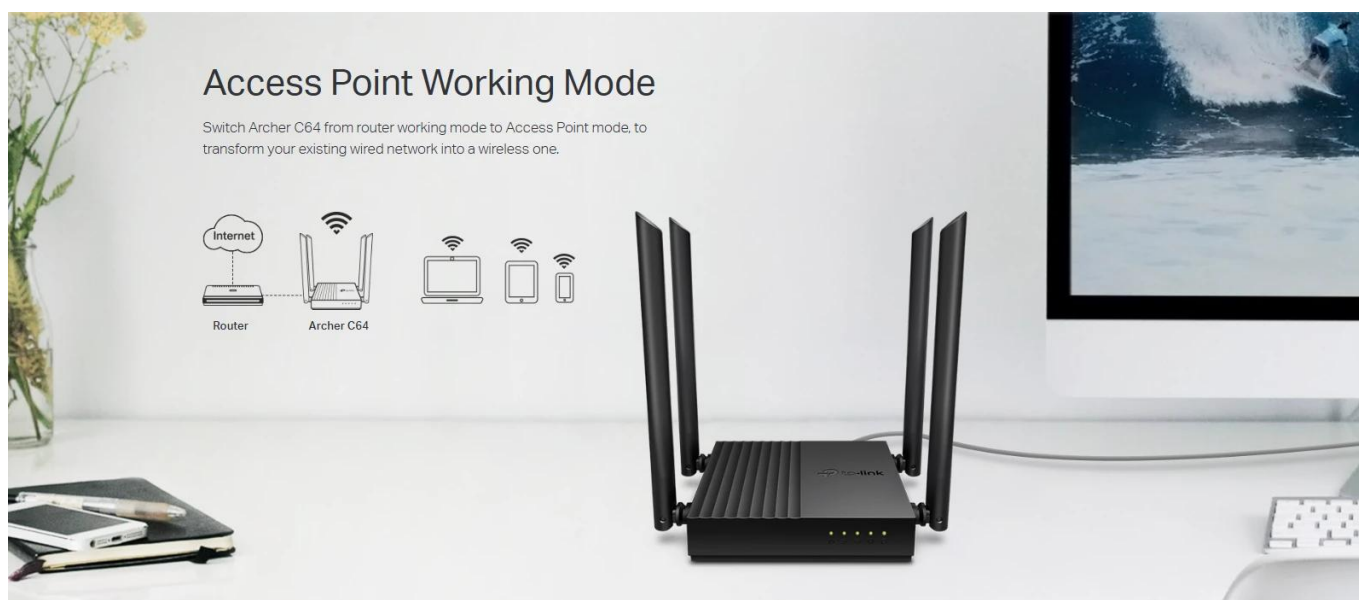

Snadné nastavení na dosah ruky

Nastavte Archer C64 během minut prostřednictvím intuitivního webového rozhraní nebo výkonné aplikace Tether. Tether vám také umožňuje spravovat nastavení sítě z jakéhokoli Android nebo iOS zařízení.