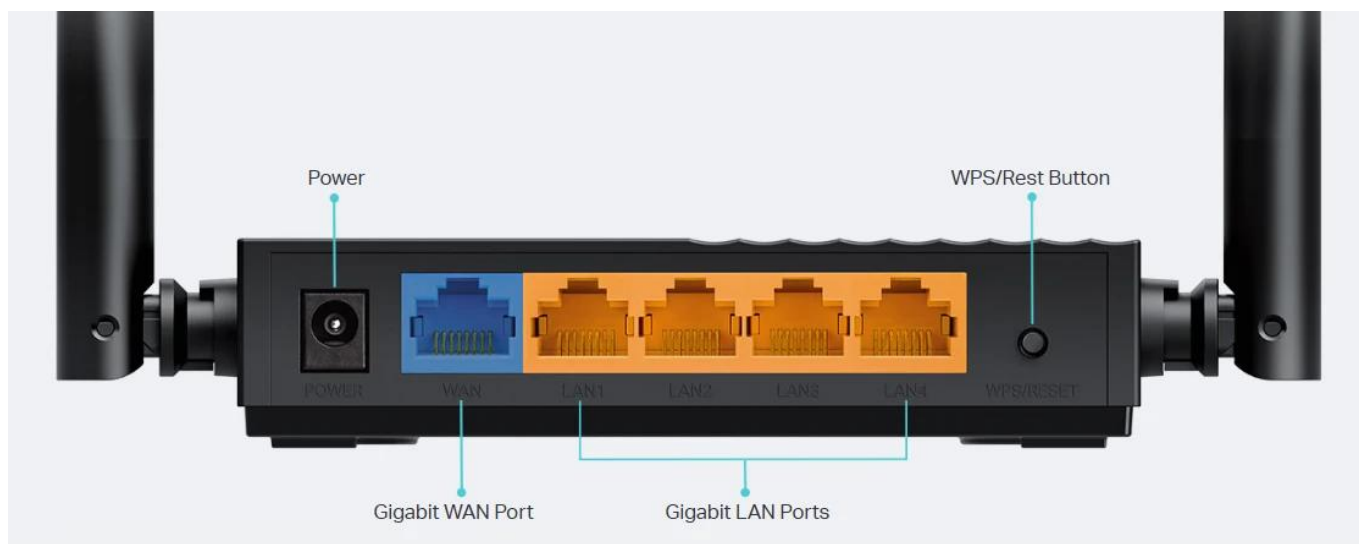

Pracovní režim přístupového bodu

Přepněte Archer C64 z pracovního režimu routeru do režimu přístupového bodu a transformujte svou stávající drátovou síť na bezdrátovou.