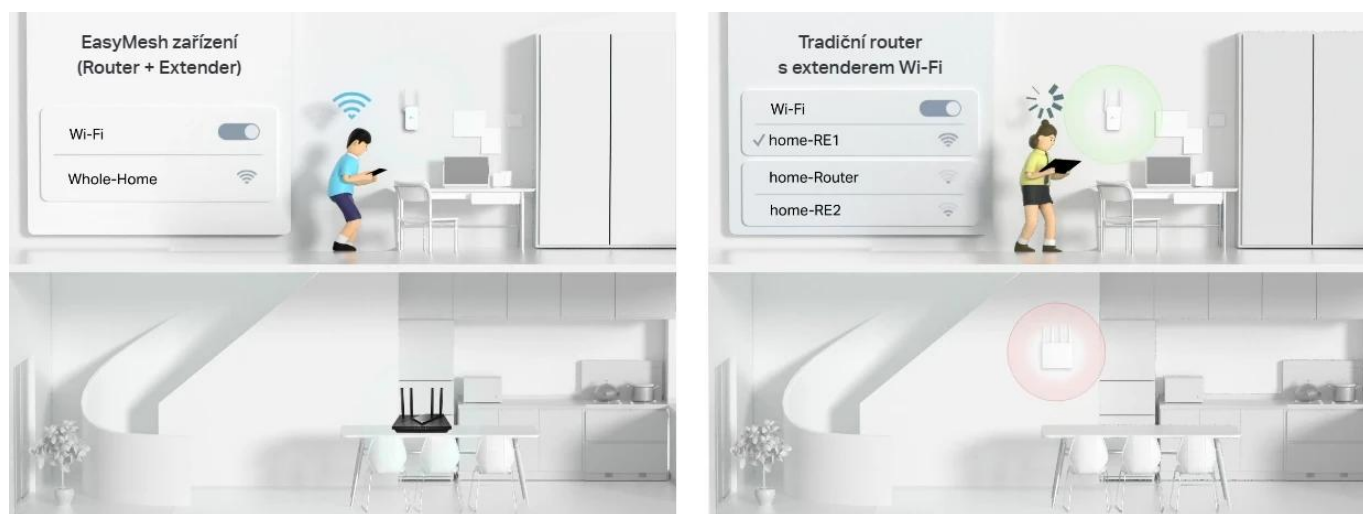

### **Současné streamování na více zařízeních s MU-MIMO**

AC1200 WiFi s MU-MIMO vytváří více současných připojení, abyste si mohli užívat vyšší rychlosti a větší stability. Žádné další ucpávání šířky pásma nebo latence. Užijte si nepřetržitou zábavu na všech svých zařízeních - bez zpoždění.

## Archer C64

Stream data to multiple devices simultaneously

## Traditional Router

Stream data to one device at a time

### Flexibilní vytváření celé domácí Wi-Fi mesh sítě

Pokud máte doma mrtvé zóny, stačí přidat další router/extender kompatibilní s EasyMesh a vytvořit tak celou domácí multigigabitovou Wi-Fi mesh síť. Už žádné hledání stabilního připojení.