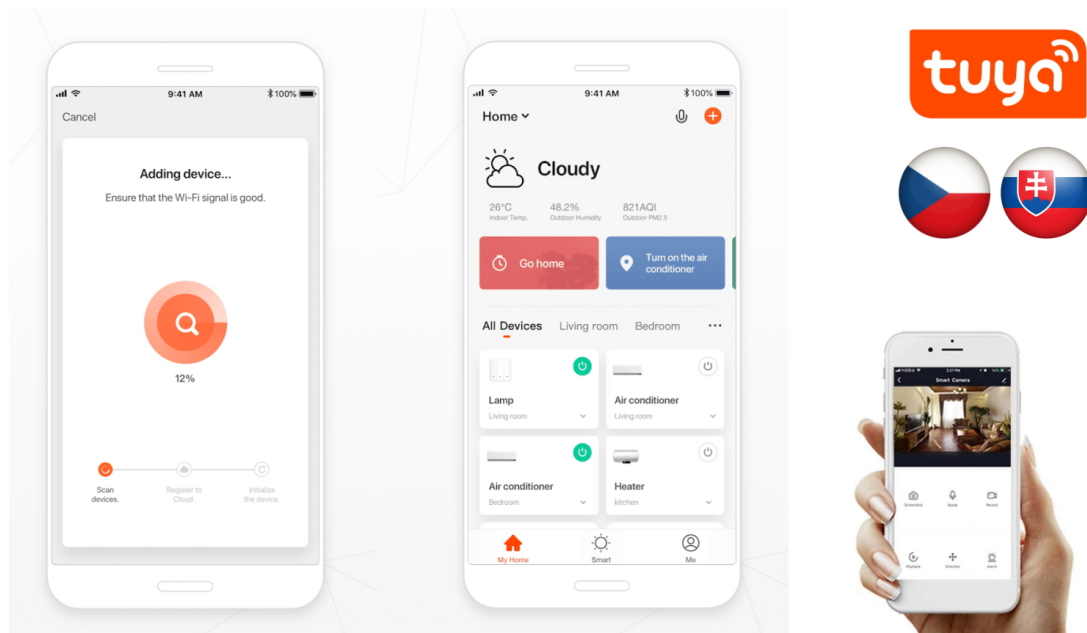

IMMAX NEO CANTO 12W BÍLÉ 2KS + DÁLKOVÝ OVLADAČ

Cena celkem:

3 782 Kč

(bez DPH: 3 125 Kč)

Běžná cena:

4 160 Kč

Ušetříte:

378 Kč

Kód zboží:

OSVIMM1142

Part No.:

07072L-15BD

Záruka:

36 měs.

Stav:

Nové zboží

Popis

IMMAX NEO CANTO 12 W 2 ks + dálkový ovladač

LED stropní svítidlo pro chytrou domácnost v minimalistickém designu. Svítidlo lze propojit s chytrou bránou **IMMAX NEO** a ovládat tak celou síť domácích světelných zdrojů skrze dálkový ovladač či aplikaci v mobilním telefonu. Balení obsahuje **dvě svítidla** a dálkový ovladač **Zigbee 3.0**.

ZÁKLADNÍ SPECIFIKACE

Příkon: 12 W

Světelný tok: 840 lm

Barevná teplota: 2700–6500 K

Index podání barev: >86

Stmívání: ano

Minimální životnost: 50000 hodin

Materiál: kov + plast

Vstupní napětí: AC 100–240 V

Rozměry: 150 × 150 × 100 mm

Barva: bílá