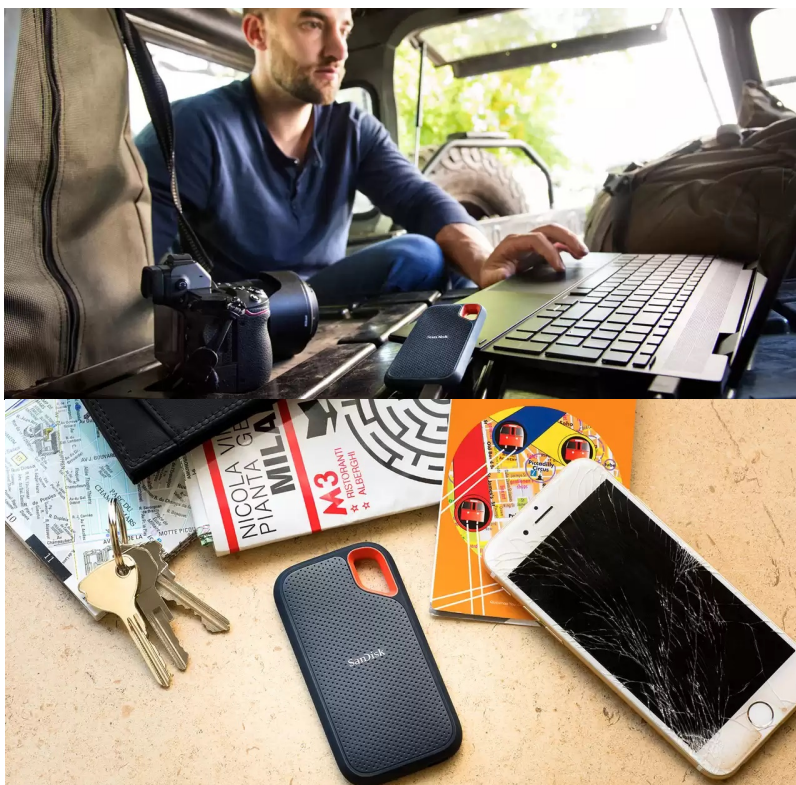

**Popis****SanDisk Extreme Portable V2 - pro život i data v pohybu**

**Externí SSD disk SanDisk Extreme Portable V2** je ideální volbou pro všechny, kteří preferují život v pohybu a svá data chtějí mít vždy po ruce. Vynikají dokonalým spojením odolnosti a vysoké přenosové rychlosti dat. **Úložiště s kapacitou 2 TB** představuje obří kapacitu pro vaše data, tvůrčí činnost a další projekty nebo multimediální obsah.

Tento rychlík **SanDisk Extreme Portable V2** se chlubí i precizně odvedenou **konstrukcí a silikonovým pouzdem**, což zajišťuje pevnost a odolnost proti pádu z výšky až 2 metry a krytí **IP55** poskytuje **ochranu vůči vodě a prachu**. O poškození při přenášení, fotografování a jiných aktivitách v terénu nemusíte mít strach z poškození. Na cestách můžete disk **SanDisk Extreme Portable V2** také připevnit k opasku nebo batohu pomocí poutka. Uložená data budou v bezpečí také díky heslu s **256bitovým AES šifrováním**.

### **SanDisk Extreme Portable V2 2 TB**

Externí SSD disk s kapacitou **2 TB** a rychlostí čtení až **1050 MB/s** je ideálním vysokorychlostním úložištěm pro snímky, videa a zvukové soubory s vysokým rozlišením. Disk je odolný vůči nárazům, vibracím a díky krytí **IP55** také proti prachu či rozlité vody. Disk je možné zabezpečit **heslem s 256bitovým AES šifrováním**. Připojení je realizováno skrze rozhraní **USB-C 3.2 Gen2**.