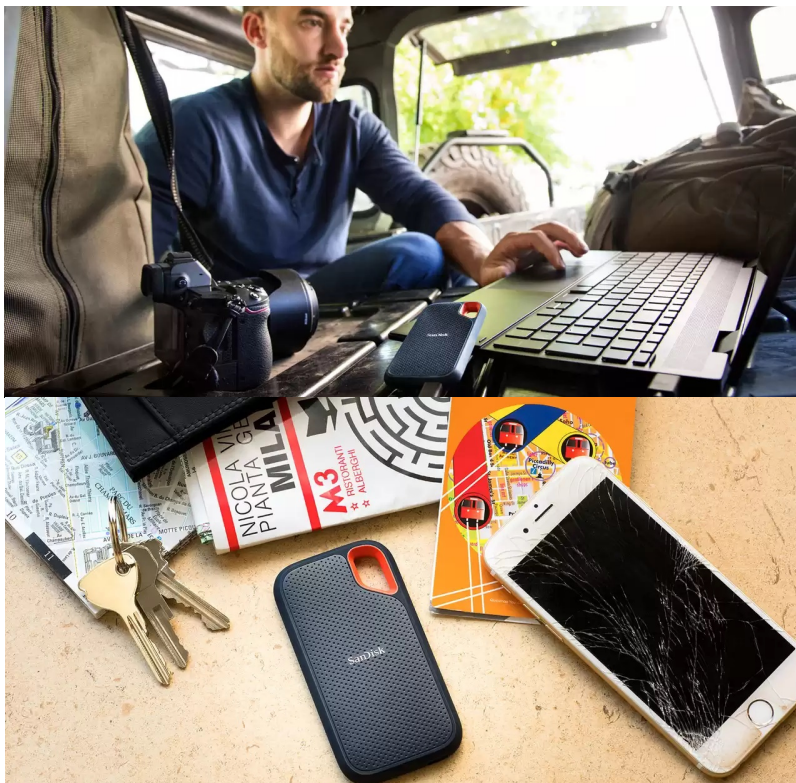

Popis**SanDisk Extreme Portable V2 - pro život i data v pohybu**

Externí SSD disk SanDisk Extreme Portable V2 je ideální volbou pro všechny, kteří preferují život v pohybu a svá data chtějí mít vždy po ruce. Vynikají dokonalým spojením odolnosti a vysoké přenosové rychlosti dat. **Úložiště s kapacitou 1 TB** představuje obří kapacitu pro vaše data, tvůrčí činnost a další projekty nebo multimediální obsah.

Tento rychlík **SanDisk Extreme Portable V2** se chlubí i precizně odvedenou **konstrukcí a silikonovým pouzdem**, což zajišťuje pevnost a odolnost proti pádu z výšky až 2 metry a krytí **IP55** poskytuje **ochranu vůči vodě a prachu**. O poškození při přenášení, fotografování a jiných aktivitách v terénu nemusíte mít strach z poškození. Na cestách můžete disk **SanDisk Extreme Portable V2** také připevnit k opasku nebo batohu pomocí poutka. Uložená data budou v bezpečí také díky heslu s **256bitovým AES šifrováním**.

SanDisk Extreme Portable V2 1 TB

Externí SSD disk s kapacitou **1 TB** a rychlostí čtení **až 1050 MB/s** je ideálním vysokorychlostním úložištěm pro snímky, videa a zvukové soubory s vysokým rozlišením. Disk je odolný vůči nárazům, vibracím a díky krytí **IP55** také proti prachu či rozlití vody. Disk je možné zabezpečit **heslem s 256bitovým AES šifrováním**. Připojení je realizováno skrze rozhraní **USB-C 3.2 Gen2**.