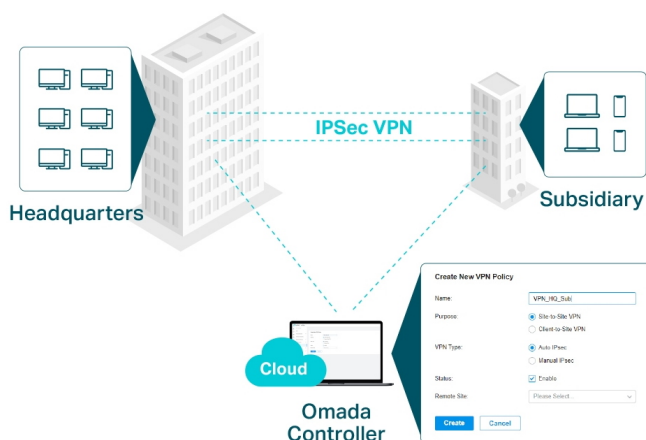

Profesionální, bezpečná a spolehlivá brána s možností centralizované správy. Jako brána, která se bezproblémově integruje do platformy Omada Software Defined Networking (SDN), umožňuje TL-ER7206 vzdálenou a centralizovanou správu kdekoli a kdykoli. K maximalizaci pohodlí je k dispozici také samostatná správa prostřednictvím webového uživatelského rozhraní nebo aplikace.

- **Integrované do systému Omada SDN:** Zero-Touch Provisioning (ZTP) (vyžaduje Omada Cloud-Based Controller), centralizovaná správa cloudu a inteligentní monitorování
- **Centralizovaná správa:** cloudový přístup a aplikace Omada pro mimořádné pohodlí a snadnou správu
- **Gigabitové porty:** 1x gigabitový port SFP a 5x gigabitový port RJ-45
- **Až 4 porty WAN:** 1x gigabitový port SFP WAN, 1x gigabitový port RJ-45 WAN, 2x gigabitový port WAN/LAN (optimalizace využití šířky pásma)
- **Vysoce zabezpečená VPN:** podporuje až 100x IPsec LAN-to-LAN, 50x OpenVPN (vyžaduje Omada Hardware Controller, Software Controller nebo Cloud-Based Controller), 50x L2TP a 50x PPTP připojení VPN
- **Bohaté bezpečnostní funkce:** pokročilé zásady brány firewall, ochrana DoS, filtrování IP/MAC/URL atd.

Abundant Security Features

ZÁKLADNÍ SPECIFIKACE

Standard: IEEE 802.3, 802.3u, 802.3ab, 802.1z, 802.3x, 802.1q

Porty: 1x SFP WAN, 1x RJ-45 WAN, 2x RJ-45 LAN, 2x RJ-45 WAN/LAN

Podpora PoE: ne

Rozměry: 226 x 131 x 35 mm

Highly Secure VPN

Centralized Cloud Management