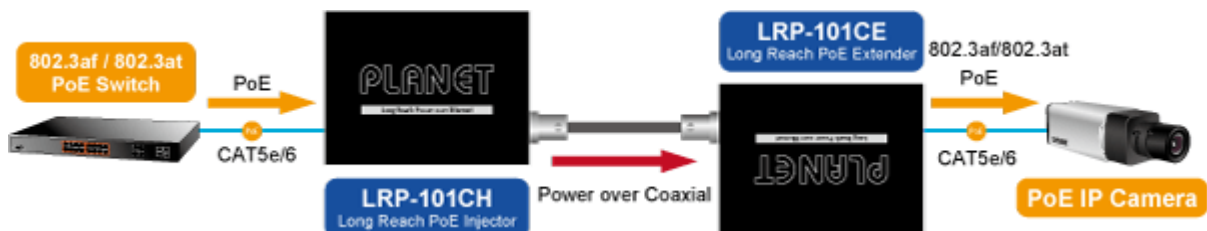

Možné způsoby použití: