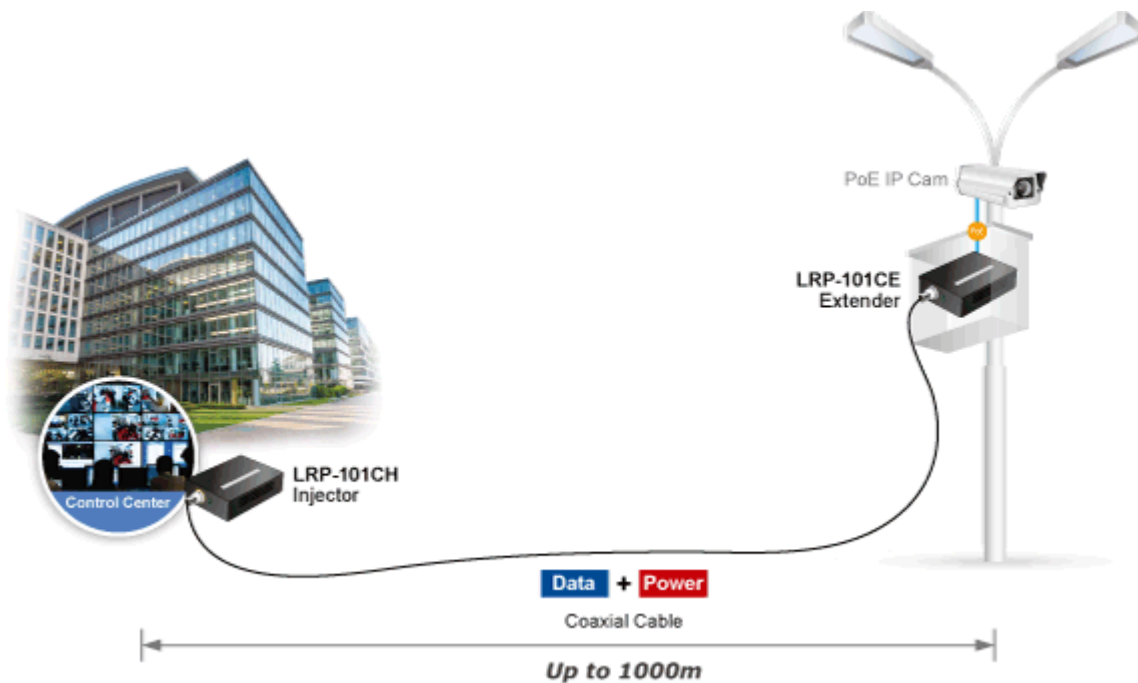

- Šifrování AES-128
- Kmitočtové spektrum 2-28 MHz

Fyzické vlastnosti:

Porty: 1x RJ-45 10/100Base-TX s PoE vstupem 802.3af/at, 1x BNC konektor

Provedení: na zeď, DIN lišta (vyžaduje držák, není součástí balení)

Napájení: PoE 802.3af/at DC 48-56 V nebo adaptérem DC 48-56 V (není součástí balení)

Ochrana: ESD (do 4 kV DC) + EFT (do 2 kV)

Provozní teplota: -20 až +70 °C, vlhkost 5-95 %

Rozměry: 94 x 70 x 26 mm

Hmotnost: 200 g

PoE funkce:

Celkový napájecí výkon: IEEE 802.3at, IEEE 802.3af

Počet injektorů: 1x až 30 W

Typ napájení: End-span, Mid-span

Typická aplikace: