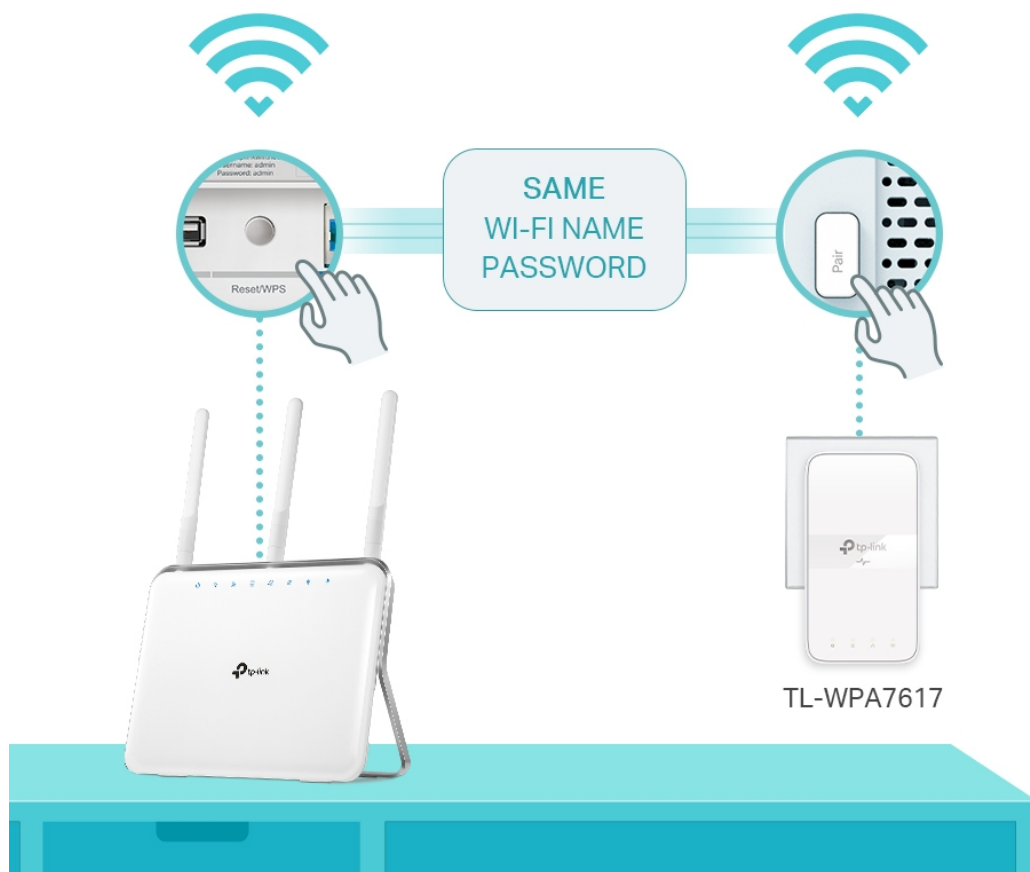

TP-LINK TL-WPA7617 KIT

Cena celkem:	2 017 Kč (bez DPH: 1 667 Kč)
Běžná cena:	2 219 Kč
Ušetříte:	202 Kč
Kód zboží:	NJPTPL0022
Part No.:	TL-WPA7617 KIT
Záruka:	36 měs.
Stav:	Nové zboží

Popis

TP-Link TL-WPA7617 KIT

Sada **HomePlug AV2 rozšíří** vaše **internetové připojení** do každé místnosti domu pomocí stávající **elektrické sítě**. Nabídne vysokorychlostní připojení k internetu v celém domě či velkém bytě, a to jak pomocí kabelového připojení **LAN**, tak bezdrátového připojení **Wi-Fi 802.11a/b/g/n/ac** s dosahem až 300 m. Můžete vytvořit dvoupásmovou Wi-Fi síť (souběžná rychlost přenosu dat **300 Mb/s** v pásmu 2,4 GHz a **867 Mb/s** v pásmu 5 GHz) s větší šířkou pásma a menším rušením. Díky tomu bude výkon vaší **Powerline** sítě maximální. Sada je vybavena tlačítkem **klonování Wi-Fi** pro velké rozšíření dosahu, což znamená, že může automaticky zkopírovat identifikátor SSID a heslo vašeho směrovače. Tímto způsobem adaptér **zjednodušuje konfiguraci** Wi-Fi a umožňuje bezproblémový roaming v rámci domácí sítě.

- **Standard HomePlug AV2** - poskytuje ultra rychlé přenosy dat přes elektrické vedení až 1 000 Mbit/s
- **Dvoupásmová síť Wi-Fi AC1200** - zařízení rozšíří ultra rychlou dvoupásmovou Wi-Fi síť s rychlostí až 867 Mbit/s v pásmu 5 GHz a až 300 Mbit/s v pásmu 2,4 GHz.
- **Konfigurace Wi-Fi jedním dotykem** - jedním stisknutím tlačítka Wi-Fi zkopírujete název a heslo sítě ze svého routeru. Jakékoli změny nastavení se automaticky aplikují na celou síť Powerline.
- **Automatická synchronizace Wi-Fi** - stisknutím tlačítka párování přidejte další opakovací signálu do sítě Powerline a jednotně synchronizujte parametry a nastavení.
- **Dodatečná elektrická zásuvka** - elektrický proud ze zásuvky můžete využít k napájení dalších zařízení díky integrované zásuvce.
- **Gigabitový port** - nabízí přístup k zabezpečené kabelové síti stolním počítačům, NAS, chytrým televizím nebo herním konzolám.