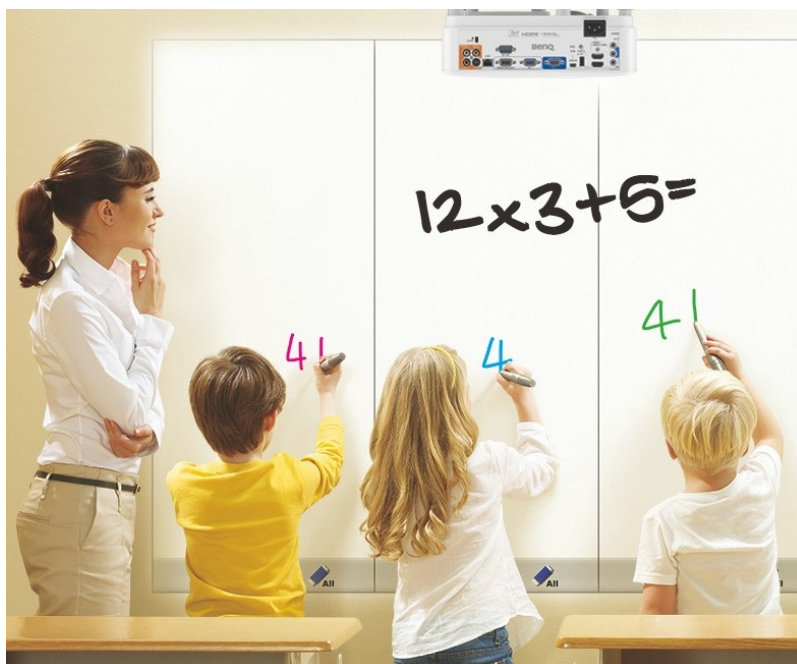

**Popis****Projektor BenQ MX825STH - nová úroveň vzdělávání**

**Projektor BenQ MX825STH** představuje optimální volbu pro každodenní prezentace. Disponuje **3500 ANSI lumenů** a poskytuje ostrý obraz pro komfortní čtení textů ve firemním prostředí i v přednáškových místnostech při zapnutém osvětlení. Je vhodný pro prezentaci čísel, textů nebo tabulek, uplatní se nejenom v podnikové sféře, ale také vzdělávání a při interaktivní výuce.

**Konstrukce s protiprachovým senzorem** zajišťuje ochranu DLP čipu a tím zamezuje degradaci obrazu způsobenou usazováním prachu a podporuje dlouhou životnost a trvalou kvalitu barev. **Projektor BenQ MX825STH** s ultra krátkou projekční vzdáleností nabízí **ostrý obraz o velikosti až 120 palců** bez rušivých odlesků a stínů a je navržen pro všestranné umístění ve třídě a učebně. Podpora **modulu PointWrite** udělá z každého povrchu prostor pro efektivní spolupráci.

## **BenQ MX825STH**

DLP projektor vhodný do **interaktivních učeben**. Nabízí rozlišení **1024 x 768** obrazových bodů, svítivost **3500 ANSI** lumenů a kontrastní poměr **20 000:1**. Kromě nepřeberného množství portů jistě oceníte reproduktor s výkonem **10 W**.

### **ZÁKLADNÍ SPECIFIKACE**

**Systém projekce:** DLP

**Rozlišení:** 1024 x 768 px

**Jas:** 3500 ANSI lumenů

**Kontrastní poměr:** 20000:1

**Rozhraní:** 2 x VGA vstup, 1 x VGA výstup, 2 x HDMI, 1 x RJ-45, 1 x RS-232, 1 x USB typ A, 1 x mini USB typ B, 1 x S-Video, 1 x RCA audio vstup, 1 x kompozitní video vstup, 2 x audio vstup, 1 x audio výstup