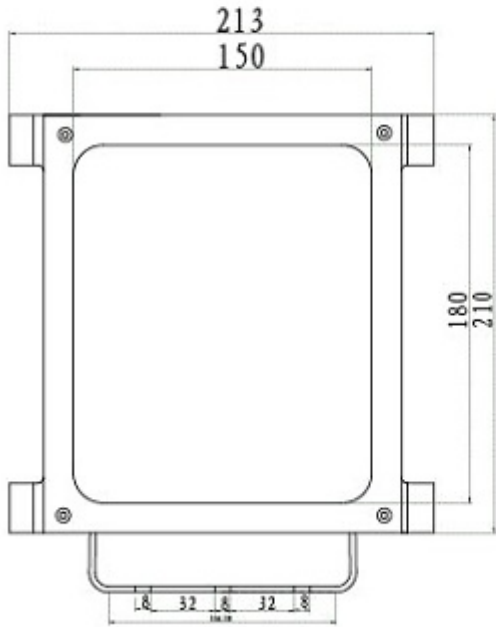

Lampy možno přímo sestavit vedle sebe, mají připravené vzájemné uchycení, které dovoluje natočit každou lampu jiným směrem. Lze sestavit nekonečný řetěz nebo sestavit lampy do kruhu atd.

- Automatické spínání, vestavěný světelný senzor
- Držák stěnový/stropní
- Složení: 30 x 2 W LED Epistar (jsou zatěžovány jen na 60 % svého maxima pro dlouhou životnost)
- Světelný výkon: 29-35 W v deklarovaném úhlu, 22-26 W/sr, vlnová délka 850 nm, šířka pásma 25 nm
- Čelní panel z nárazuvzdorného polykarbonátu, skříň hliníková
- Krytí IP65
- Bez pohyblivých částí, chlazení pasivní

ZÁKLADNÍ SPECIFIKACE

Úhel záření: 120°

Dosah: 40-50 m

Napájení: AC 230 V (přípustný rozsah napětí AC 85-265 V), příkon 47 W, účinnost 0,9-0,98, klidový odběr 6 W

Rozměry: 213 x 210 x 115,5 mm

Hmotnost: 3,3 kg

Pracovní teplota: -40 až +55 °C

Příklady sestavení:

Rozměrová schémata:

Unit:MM

Unit:MM