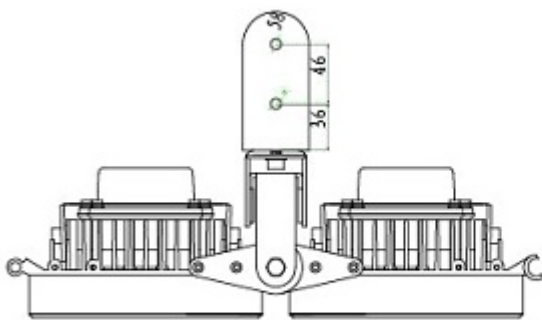

Lampy možno přímo sestavit vedle sebe, mají připravené vzájemné uchycení, které dovoluje natočit každou lampu jiným směrem. Lze sestavit nekonečný řetěz nebo sestavit lampy do kruhu atd.

- Automatické spínání, vestavěný světelný senzor
- Držák stěnový/stropní
- Složení: 30 x 2 W LED Epistar (jsou zatěžovány jen na 60 % svého maxima pro dlouhou životnost)
- Světelný výkon: 29-35 W v deklarovaném úhlu, 22-26 W/sr, vlnová délka 850 nm, šířka pásma 25 nm
- Čelní panel z nárazuvzdorného polykarbonátu, skříň hliníková
- Krytí IP65
- Bez pohyblivých částí, chlazení pasivní

ZÁKLADNÍ SPECIFIKACE

Úhel záření: 120°

Dosah: 40-50 m

Napájení: AC 230 V (přípustný rozsah napětí AC 85-265 V), příkon 47 W, účinnost 0,9-0,98, klidový odběr 6 W

Rozměry: 213 x 210 x 115,5 mm

Hmotnost: 3,3 kg

Pracovní teplota: -40 až +55 °C

Příklady sestavení:

Rozměrová schémata:

Unit:MM

Unit:MM