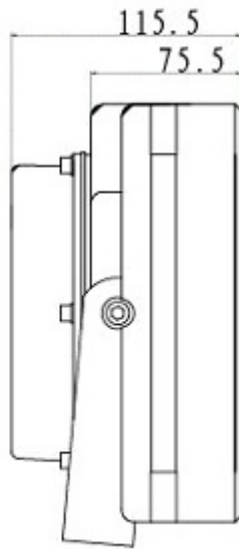

Lampy možno přímo sestavit vedle sebe, mají připravené vzájemné uchycení, které dovoluje natočit každou lampu jiným směrem. Lze sestavit nekonečný řetěz nebo sestavit lampy do kruhu atd.

- Automatické spínání, vestavěný světelný senzor
- Držák stěnový/stropní
- Složení: 30 x 2 W LED Epistar (jsou zatěžovány jen na 60 % svého maxima pro dlouhou životnost)
- Světelný výkon: 29-35 W v deklarovaném úhlu, 22-26 W/sr, vlnová délka 850 nm, šířka pásma 25 nm
- Čelní panel z nárazuvzdorného polykarbonátu, skříň hliníková
- Krytí IP65
- Bez pohyblivých částí, chlazení pasivní

ZÁKLADNÍ SPECIFIKACE

Úhel záření: 120°

Dosah: 40-50 m

Napájení: AC 230 V (přípustný rozsah napětí AC 85-265 V), příkon 47 W, účinnost 0,9-0,98, klidový odběr 6 W

Rozměry: 213 x 210 x 115,5 mm

Hmotnost: 3,3 kg

Pracovní teplota: -40 až +55 °C

Příklady sestavení:

Rozměrová schémata:

Unit:MM

Unit:MM