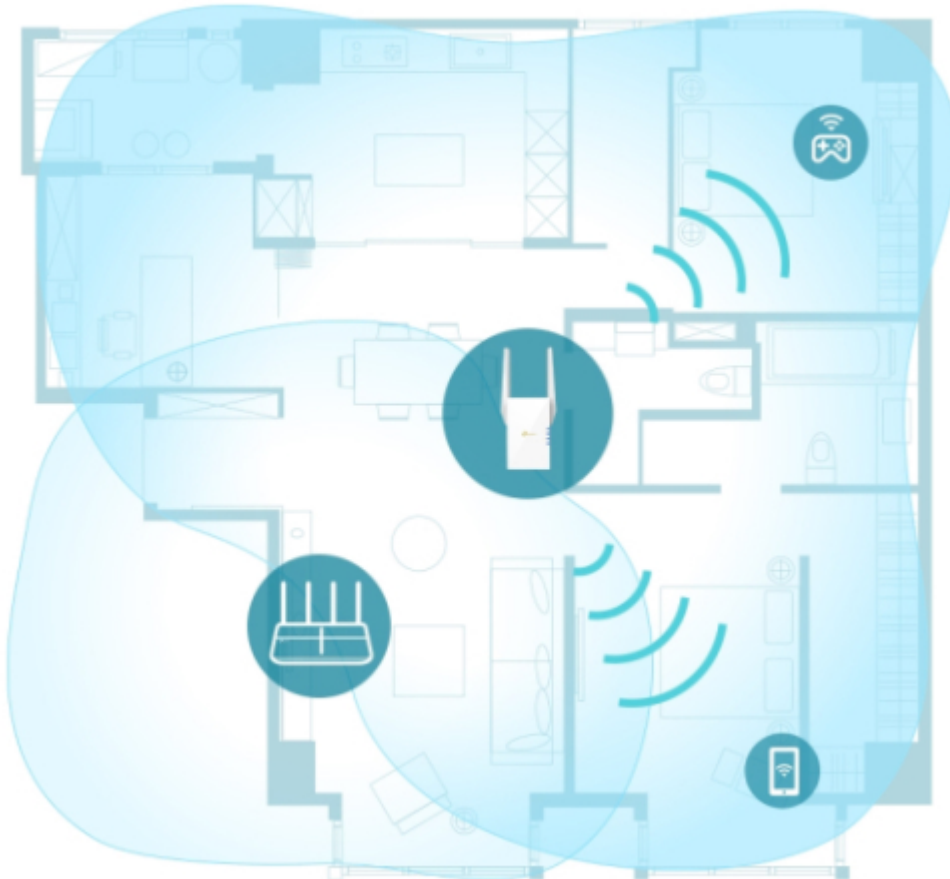

TP-Link RE605X

Opakovač zesiluje bezdrátový signál a prodlužuje jeho dosah na dříve nedostupná nebo pomocí kabelu obtížně připojitelná místa. Podpora nejnovější bezdrátové technologie **802.11ax** a duálního pásma Wi-Fi zaručí vyšší rychlost, větší kapacitu a snížené přetížení sítě.

Gigabitový ethernetový port umožňuje připojit zařízení připojovaná pomocí kabelu, jako například herní konzoli nebo chytrý televizor, a vytvořit tak rychlé a spolehlivé kabelové připojení.

ZÁKLADNÍ SPECIFIKACE