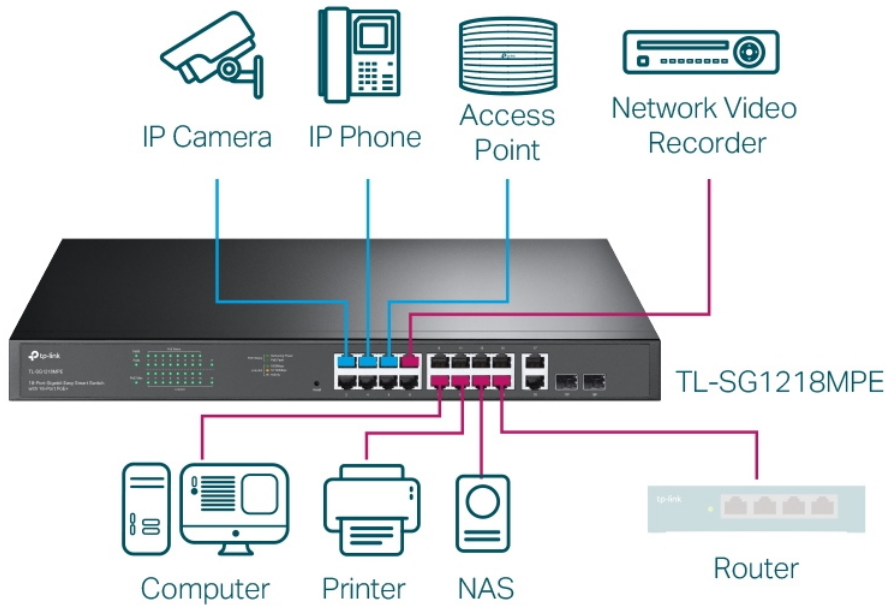

## ZÁKLADNÍ SPECIFIKACE

**Počet portů:** 16x GbE RJ-45, 2x kombo port RJ-45/SFP slot

**PoE:** ano, až 30 W/port, celkový výkon 250 W

**Kapacita switche:** 36 Gbps

**Rychlost směrování:** 26,78 Mpps

**Rozměry:** 440 x 180 x 44 mm

# TP-Link Easy Smart Switch Plug and Play

- 1 Plug In
- 2 Connect Devices

- 3 Enjoy
-