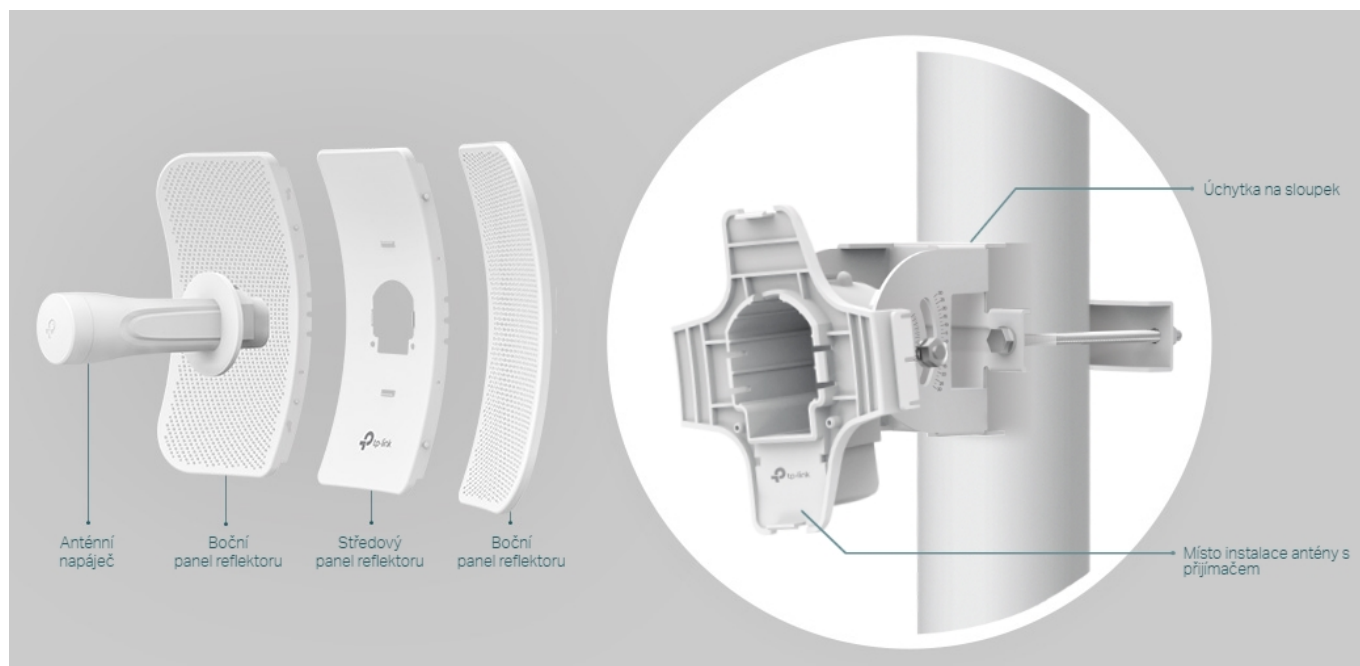

Směrová anténa na profesionální úrovni se ziskem 23 dBi určená pro bezdrátový přenos dat na velké vzdálenosti.

Díky směrové anténě Cassegrain s vysokým ziskem 23 dBi, technologií 2x2 MIMO a speciálnímu kovovému reflektoru umožňuje model CPE710 dosáhnout vynikajícího směrového zaměření paprsku, vylepšené latence a odolnosti vůči rušení. Profesionální výkon a uživatelsky příjemné provedení – venkovní anténa CPE710 s rychlostí přenosu 867 Mb/s v pásmu 5 GHz a ziskem 23 dBi je ideální volbou a cenově výhodným řešením pro potřeby venkovních bezdrátových sítí.

Stabilní konstrukce a flexibilní instalace

- Díky částem, které do sebe vzájemně zaklapnou, je montáž snadná a pohodlná
- Sady pro montáž na sloupek a volnost pohybu ve všech třech osách umožňují flexibilní instalaci
- Odolná konstrukce zajišťuje stabilitu i ve větrném prostředí

Pharos Control - Systém centralizované správy sítě

Anténa CPE710 se dodává se softwarem Pharos Control pro centralizovanou správu sítě, který uživatelům pomáhá snadno

řídít všechna zařízení v síti z jediného počítače. Mezi jeho funkce patří rozpoznávání zařízení, monitorování jejich stavu, aktualizace firmware a údržba sítě. Intuitivní prostředí ve webovém prohlížeči – PharOS – je alternativním způsobem, jak síť spravovat, a profesionálům umožňuje přístup k detailnějším nastavením.

Příklady použití:

ZÁKLADNÍ SPECIFIKACE

Typ antény: směrová

Frekvence: 5,15 GHz - 5,85 GHz

Zisk: 23 dBi

Rozměry: 366 x 280 x 207 mm