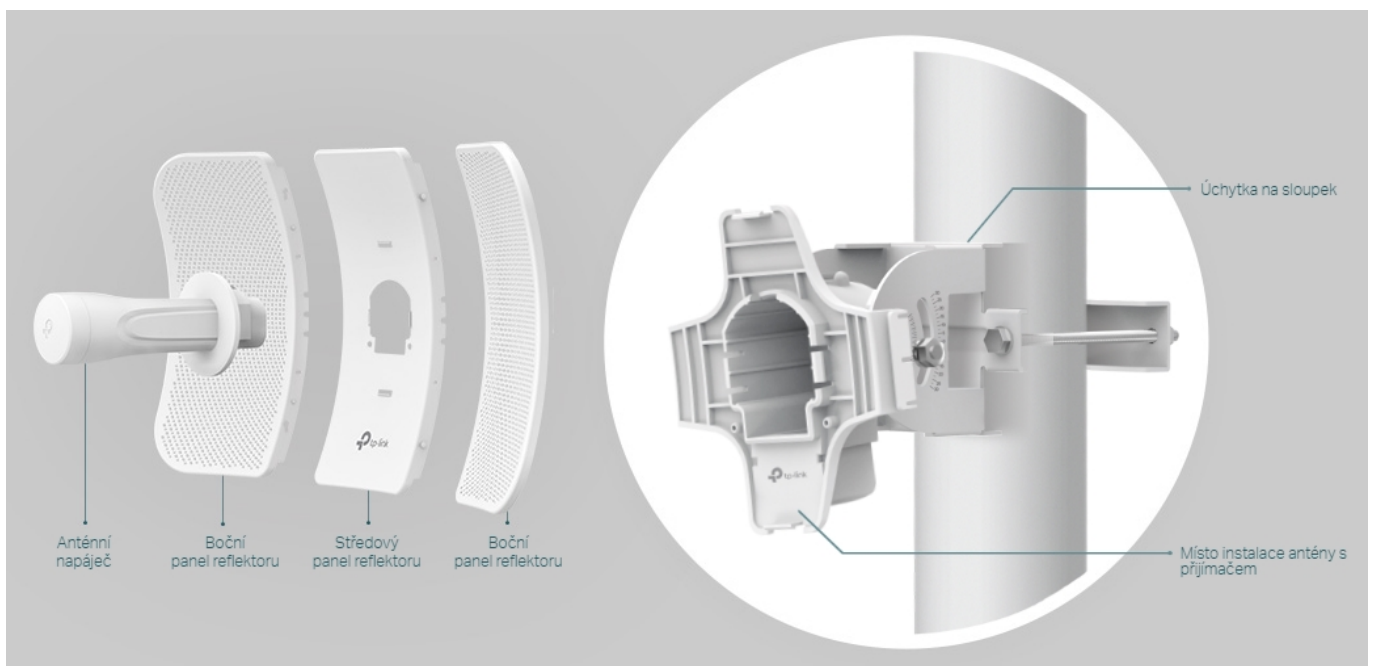

TP-LINK CPE710

Cena celkem:	2 349 Kč (bez DPH: 1 941 Kč)
Běžná cena:	2 584 Kč
Ušetříte:	235 Kč
Kód zboží:	NATTPL1021
Part No.:	CPE710
Záruka:	36 měs.
Stav:	Nové zboží

Popis

TP-Link CPE710

Směrová anténa na profesionální úrovni se ziskem 23 dBi určená pro bezdrátový přenos dat na velké vzdálenosti.

Díky směrové anténě Cassegrain s vysokým ziskem 23 dBi, technologií 2x2 MIMO a speciálnímu kovovému reflektoru umožňuje model CPE710 dosáhnout vynikajícího směrového zaměření paprsku, vylepšené latence a odolnosti vůči rušení. Profesionální výkon a uživatelsky příjemné provedení – venkovní anténa CPE710 s rychlostí přenosu 867 Mb/s v pásmu 5 GHz a ziskem 23 dBi je ideální volbou a cenově výhodným řešením pro potřeby venkovních bezdrátových sítí.

Stabilní konstrukce a flexibilní instalace

- Díky částem, které do sebe vzájemně zaklapnou, je montáž snadná a pohodlná
- Sady pro montáž na sloupek a volnost pohybu ve všech třech osách umožňují flexibilní instalaci
- Odolná konstrukce zajišťuje stabilitu i ve větrném prostředí

Pharos Control - Systém centralizované správy sítě

Anténa CPE710 se dodává se softwarem Pharos Control pro centralizovanou správu sítě, který uživatelům pomáhá snadno

řídít všechna zařízení v síti z jediného počítače. Mezi jeho funkce patří rozpoznávání zařízení, monitorování jejich stavu, aktualizace firmwaru a údržba sítě. Intuitivní prostředí ve webovém prohlížeči – PharOS – je alternativním způsobem, jak síť spravovat, a profesionálům umožňuje přístup k detailnějším nastavením.