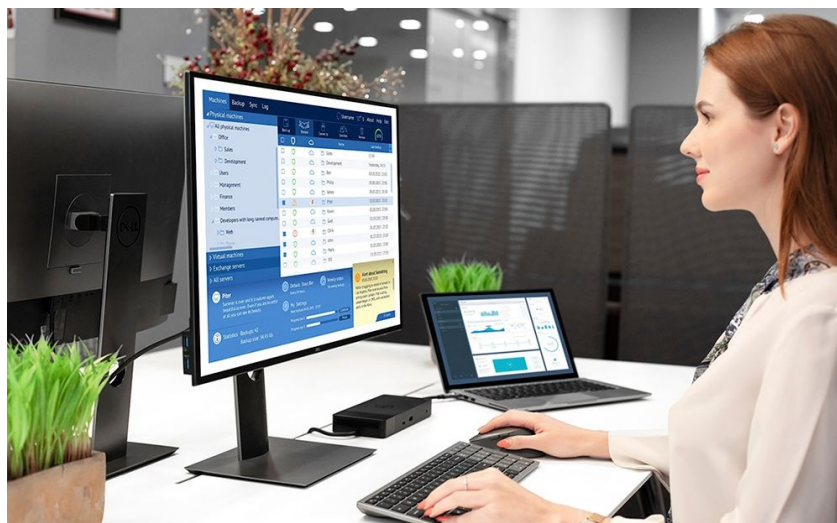

## DELL KM7120W

Cena celkem:	<b>1 844 Kč</b>
	<b>(bez DPH: 1 524 Kč)</b>
Běžná cena:	<b>2 028 Kč</b>
Ušetříte:	<b>184 Kč</b>
Kód zboží:	KEYD05710
Part No.:	580-AIWQ
Záruka:	36 měs.
Stav:	Nové zboží

---

**Popis****Dell KM7120W - praktická sada klávesnice a myši pro vícero zařízení**

**Dell KM7120W** představuje set bezdrátové klávesnice a myši pro komfortní práci na PC, ovládání počítačových aplikací, surfování po internetu, tvorbu tabulek nebo psaní dokumentů. **Bezdrátová konektivita** je realizována skrze technologii **Bluetooth 5.0** a rozhraní **2.4 GHz**, díky čemuž je zajištěno připojení dalších zařízení, kromě stolního **PC** také třeba s **notebookem** nebo hybridním **zařízením 2 v 1**. Mezi jednotlivými přístroji můžete pohodlně přepínat a pracovat ještě flexibilněji.

**Klávesnice Dell** spolupracuje s celou řadou operačních systémů, jako **Windows** i **Android**, disponuje klávesovými zkratkami a samozřejmě **numerickou částí** pro snadné zadávání číselných hodnot. Pro pohodlné psaní lze klávesnici naklonit do potřebného úhlu. **Bezdrátová myš Dell** je vybavena optickým snímačem s **rozdělením 1600 dpi**, díky čemuž je zajištěno snadné a plynulé ovládání na širokém spektru povrchů. **Podpora softwaru Dell** vám umožní efektivně spravovat nastavení klávesnice a myši.

S bezdrátovou klávesnicí a myší můžete jednoduše zvýšit váš každodenní výkon. Optická myš s rozlišením **1600 dpi** nabízí snadné ovládání prakticky na každém povrchu. Kompaktní klávesnice podporuje několik operačních systémů a nejoblíbenější **klávesové zkratky** pro systémy Windows a Android. Díky možnosti výběru bezdrátového připojení můžete pomocí technologií **2,4 GHz a Bluetooth 5.0** snadno přepínat mezi ovládním stolního počítače, notebooku a 2v1 zařízení.