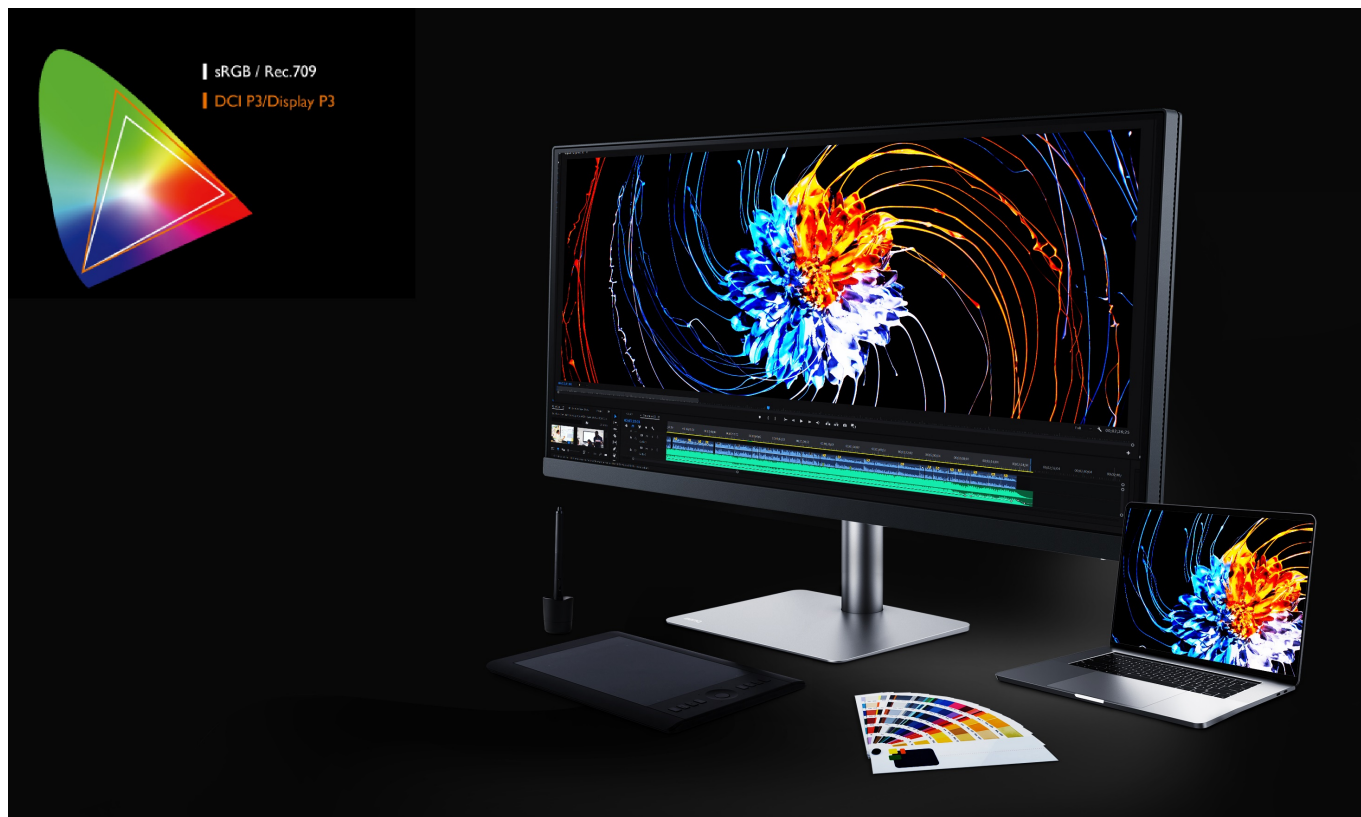

Monitor BenQ PD3420Q je navržen pro zobrazení bohatých barev, grafiky, editační a kreativní činnost. **UltraWide plocha o velikosti 34"** poskytuje mimořádný prostor pro zobrazení náročných projektů, nákresů, multimédií, dalšího obsahu i produktivitu v rámci **multitaskingu** s více aplikacemi.

Disponuje vysokým **rozlišením 3440 × 1440 bodů** pro zobrazení i velmi jemných vizuálních detailů. Dále nabízí celou řadu technologií v čele s **98% pokrytím Adobe RGB** barevné palety a **100% sRGB palety**.

Jeden displej, mnoho možností

Přizpůsobte si zobrazení aplikací, internetových stránek, grafiky, videí nebo fotografií podle svých představ. Rozdělte displej díky **funkci PIP** (Picture in Picture) obrazovku pro své specifické pracovní požadavky. Obří plocha vám zprostředkuje nepřeborné možnosti využití. K dispozici je také podpora externího nastavení obrazovky skrze **Hotkey Puck G2**.

Technologie pro ochranu očí a snížení únavy vám umožní komfortně pracovat po dlouhou dobu.

BenQ PD3420Q 34"

Monitor s úhlopříčkou **34"** a rozlišením **3440 × 1440** bodů nabízí pokrytí 98 % Adobe RGB barevné palety a 100 % sRGB palety. Disponuje kontrastním poměrem **1000 : 1**, dobou odezvy **5 ms** a jasem **350 cd/m²**. Pohodlné sledování zajišťují široké pozorovací úhly **178° horizontálně i vertikálně**. Předností je také možnost nastavení optimální orientace monitoru díky výškové nastavitelnosti a integrovaný **USB hub**. K dispozici je také port USB typu C, který kromě vysokorychlostního přenosu videa a dat, umožňuje napájení připojených zařízení až do 65 W.