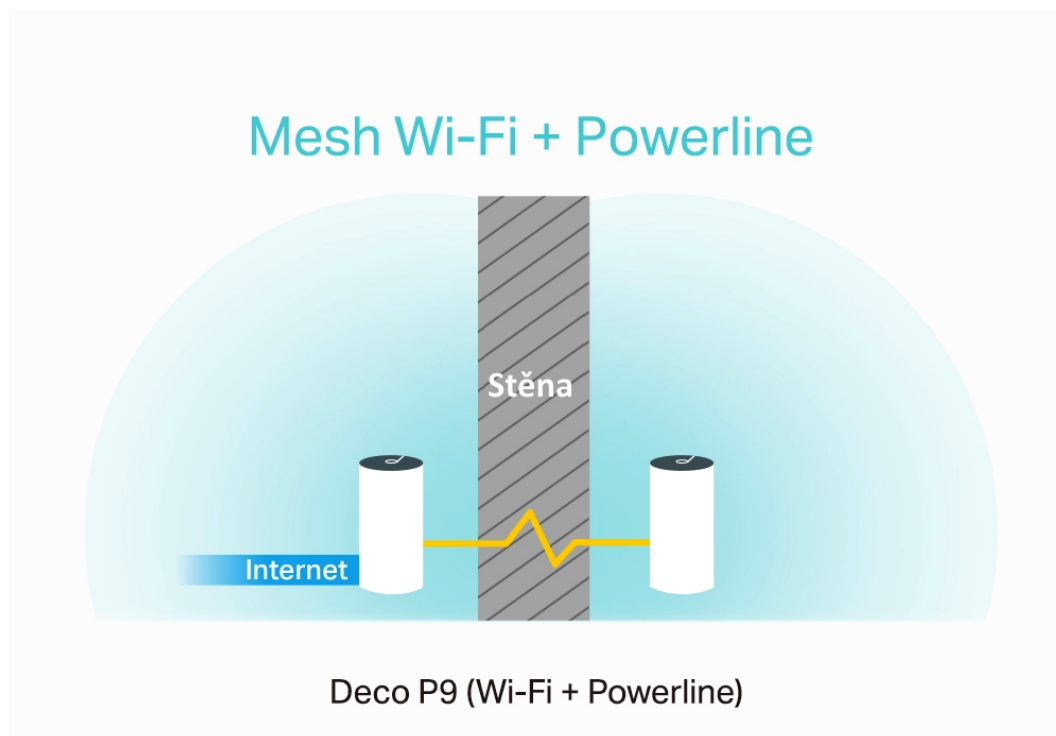

Deco P9 využívá systém trojice jednotek k dosažení bezproblémového celoplošného Wi-Fi pokrytí - eliminuje slabé oblasti signálu jednou provždy! Díky pokročilé technologii Deco Mesh spolupracují jednotky na vytvoření jednotné sítě s jediným názvem sítě. TP-Link **Mesh** znamená, že jednotky Deco spolupracují na **vytvoření jedné jednotné sítě**.

Deco E4 poskytuje rychlé a stabilní spojení rychlostí **až 1167 Mb/s** a spolupracuje s hlavními poskytovateli internetových služeb (ISP) a modemem. Tento systém je ideální pro pokrytí bezdrátovým signálem celé domácnosti (součástí balení jsou 3 jednotky) a je také **kompatibilní s Amazon Alexa a IFTTT**.

Deco P9 kombinuje **duální Wi-Fi a powerline** pro vytvoření silnější mesh sítě. Technologie Powerline **využívá elektrické rozvody** vašeho domu k vytvoření silnějšího propojení mezi jednotkami Deco tím, že **snižuje dopad stěn a jiných překážek na signál** a poskytuje ještě vyšší rychlosti sítě a skutečně bezproblémové pokrytí.