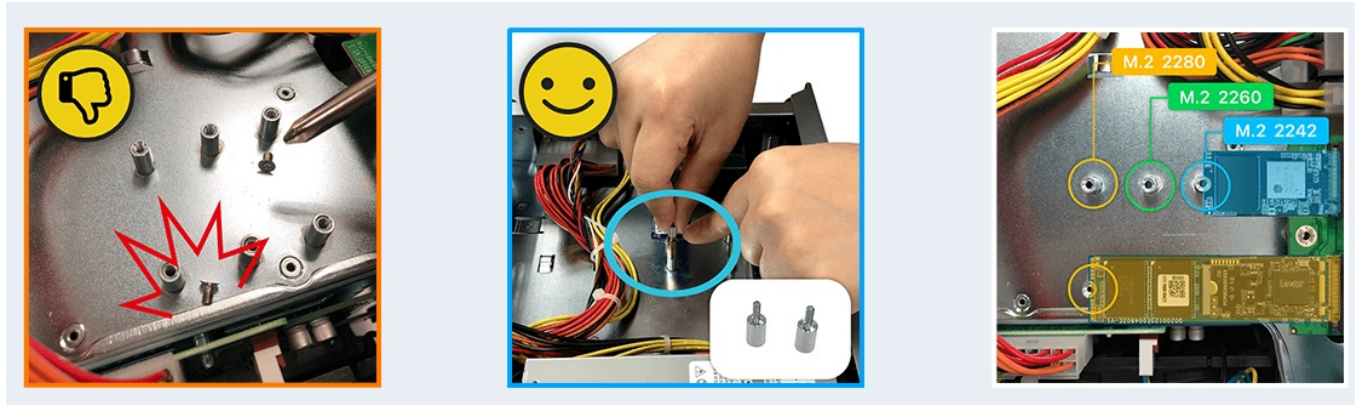

Datové úložiště Lockerstor 8 (AS6508T) s podporou velkokapacitních disků představuje skvělou volbu **do velkých firem a náročného podnikového prostředí**. NAS server disponuje potřebným výkonem v podobě **4jádrového procesoru** a **8GB paměti typu DDR4** a také dvojicí **10 a 2.5GbE LAN portů**. Díky tomu dosahuje NAS enormní rychlosti a výkonu.

Konstrukce šasi podporuje snadný přístup a následnou instalaci M.2 SSD jednotek. Na rozdíl od jiných NASek jsou šrouby jednoduše přístupné, dobře se s nimi manipuluje a umožní spolehlivé a stabilní uchycení.