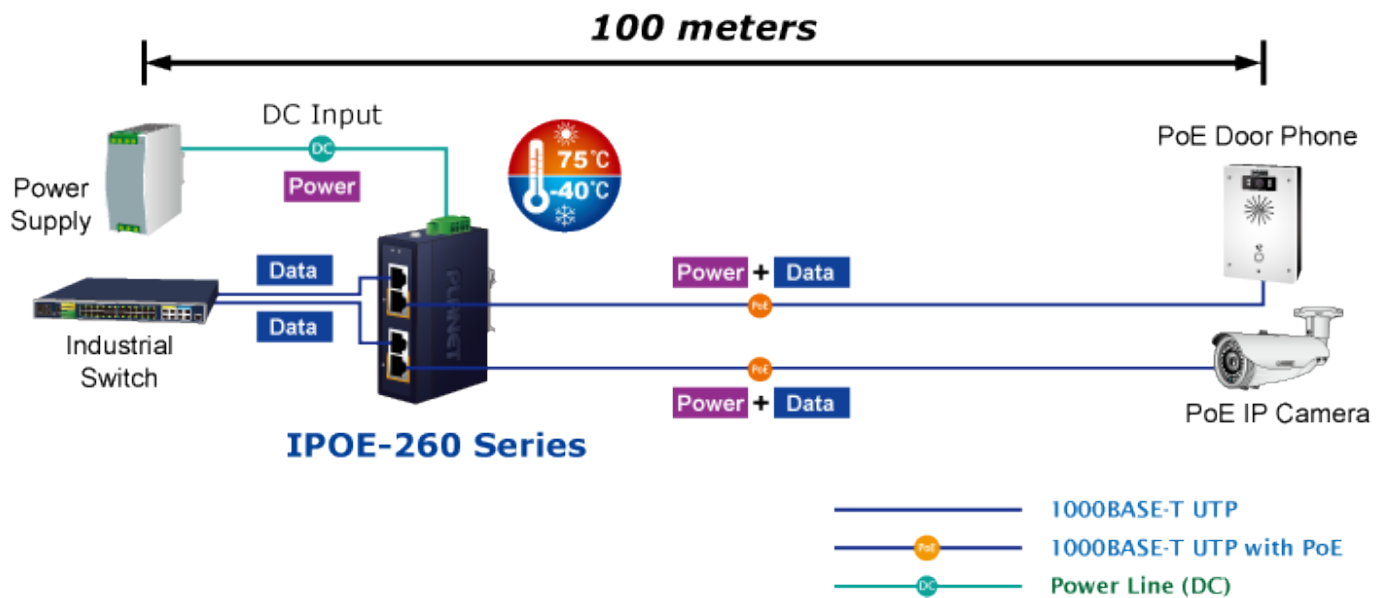

Rozměry: 105 × 70 × 30 mm
Hmotnost: 280 g