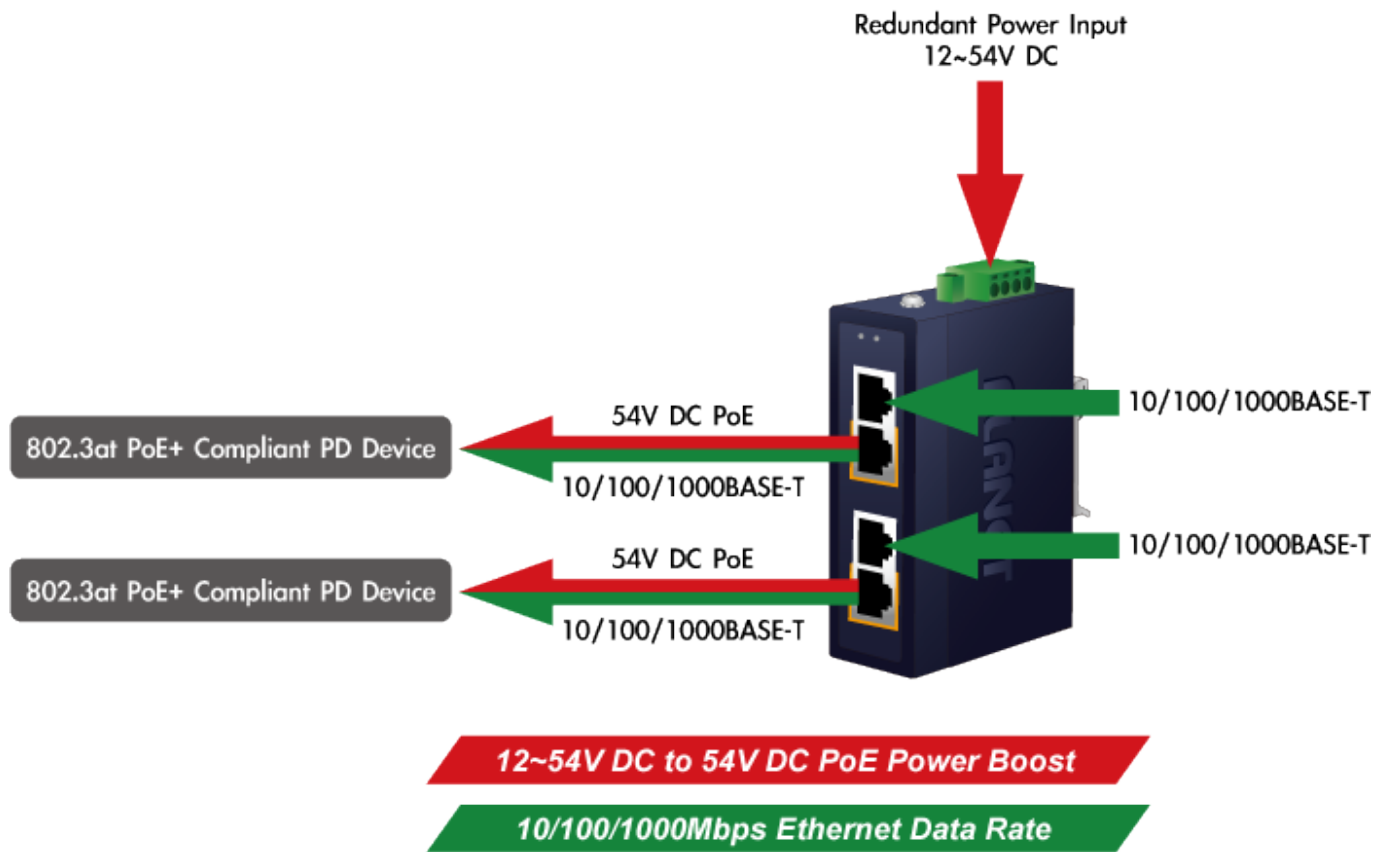

Rozměry: 105 × 70 × 30 mm
Hmotnost: 280 g