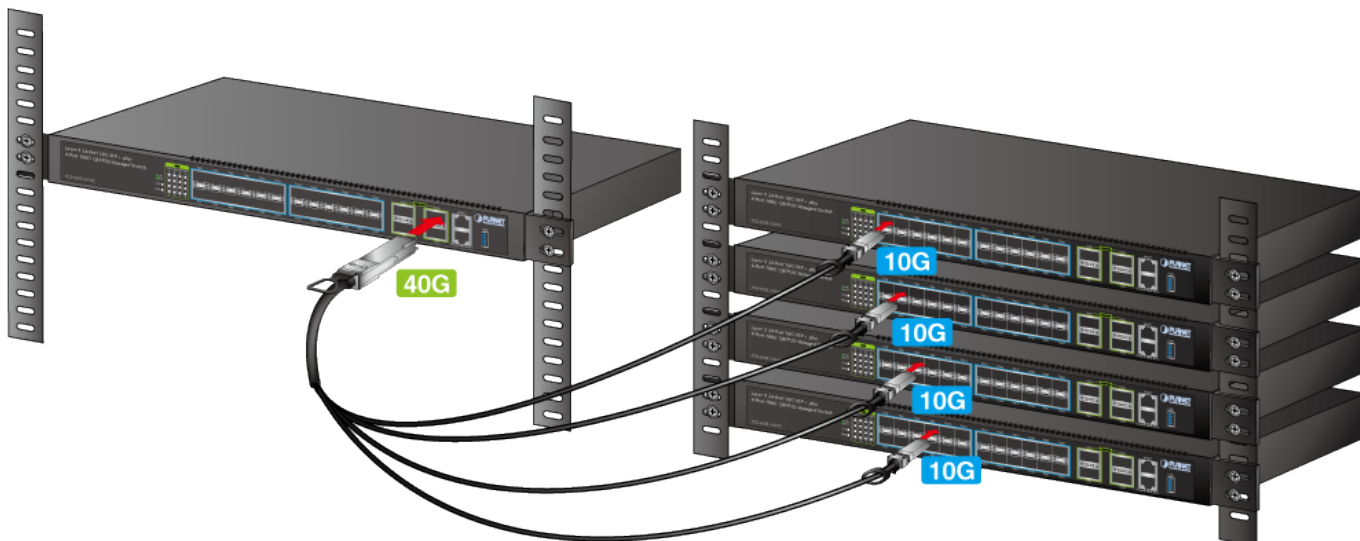

KABEL PLANET CB-QSFP4X10G-1M

Cena celkem: **2 336 Kč**

(bez DPH: 1 931 Kč)

Běžná cena: **2 570 Kč**

Ušetříte: **234 Kč**

Kód zboží: NETPLA2254

Part No.: CB-QSFP4X10G-1M

Záruka: 26 měs.

Stav: Nové zboží

Popis

PLANET CB-QSFP4X10G-1M

Kabel pro připojení až 4 zařízení s rozhraním SFP+ k jednomu s rozhraním QSFP+. Délka 1 m.

ZÁKLADNÍ SPECIFIKACE

Rychlost: 40 Gbps

Konektor 1: 1x QSFP+

Konektor 2: 4x SFP+

Provozní teplota: -5 až + 75 °C

Délka kabelu: 1 m