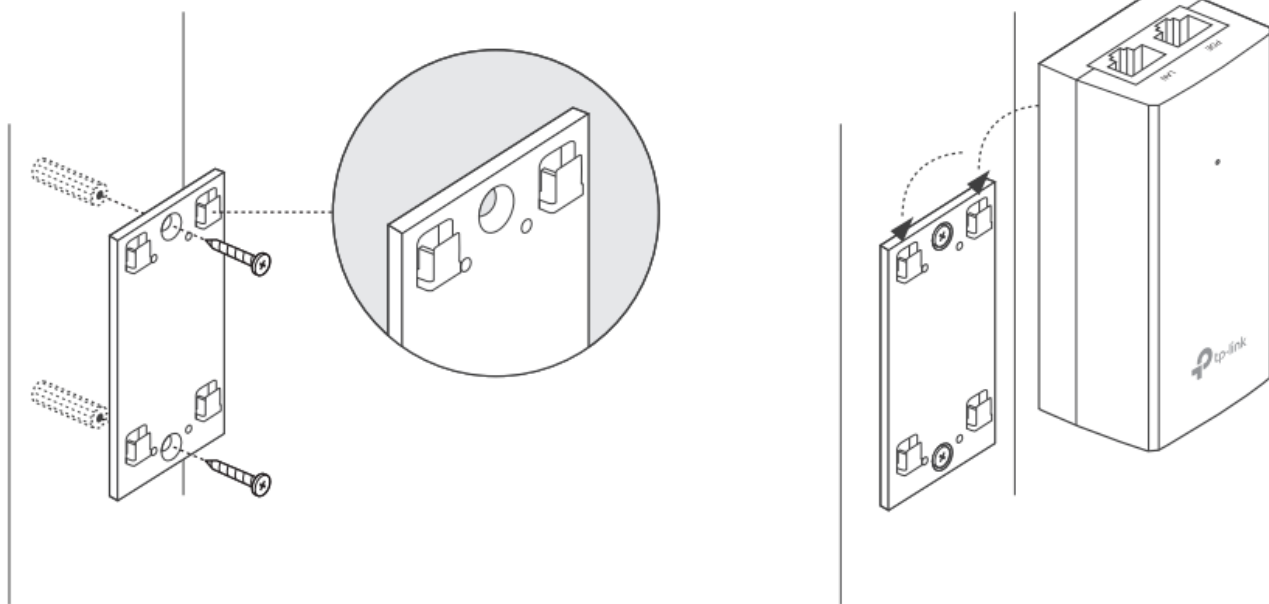

### TP-Link TL-POE2412G

Pasivní PoE injektor slouží pro napájení všech zařízení, které v sobě mají zabudovaný PoE extraktor a podporují napětí 24 V. PoE adaptér má dva gigabitové ethernetové porty.

Díky držáku, který je součástí balení, tento model jednoduše připevníte na zeď.

### ZÁKLADNÍ SPECIFIKACE

**Typ:** pasivní

**Výstupní napětí:** 24 V

**Výstupní výkon:** 12 W

**Výstupní PoE port:** 1 × 10/100/1000 Mbps

**Rozměry:** 85,8 × 43,9 × 35 mm