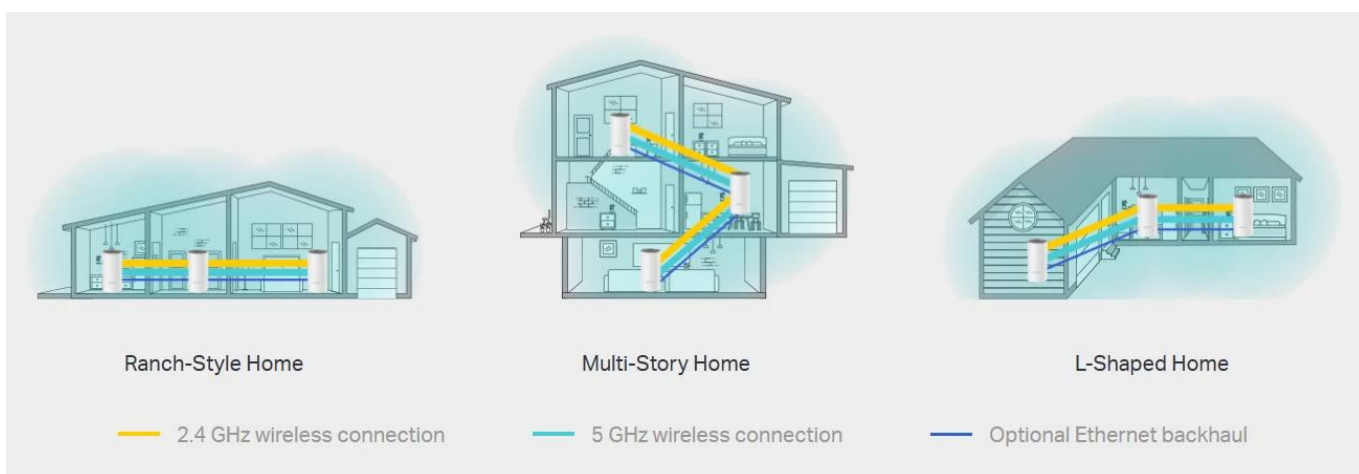

Bezproblémový roaming s jedním názvem Wi-Fi

TP-Link Mesh znamená, že jednotky Deco spolupracují na vytvoření jedné jednotné sítě. Váš telefon nebo tablet se automaticky připojí k nejrychlejší jednotce Deco, když se pohybujete doma a vytváří skutečně bezproblémový Wi-Fi zážitek.

Na rozdíl od tradičních řešení, kde musíte ručně přepínat mezi různými sítěmi, Mesh technologie zajišťuje plynulé připojení bez přerušení.