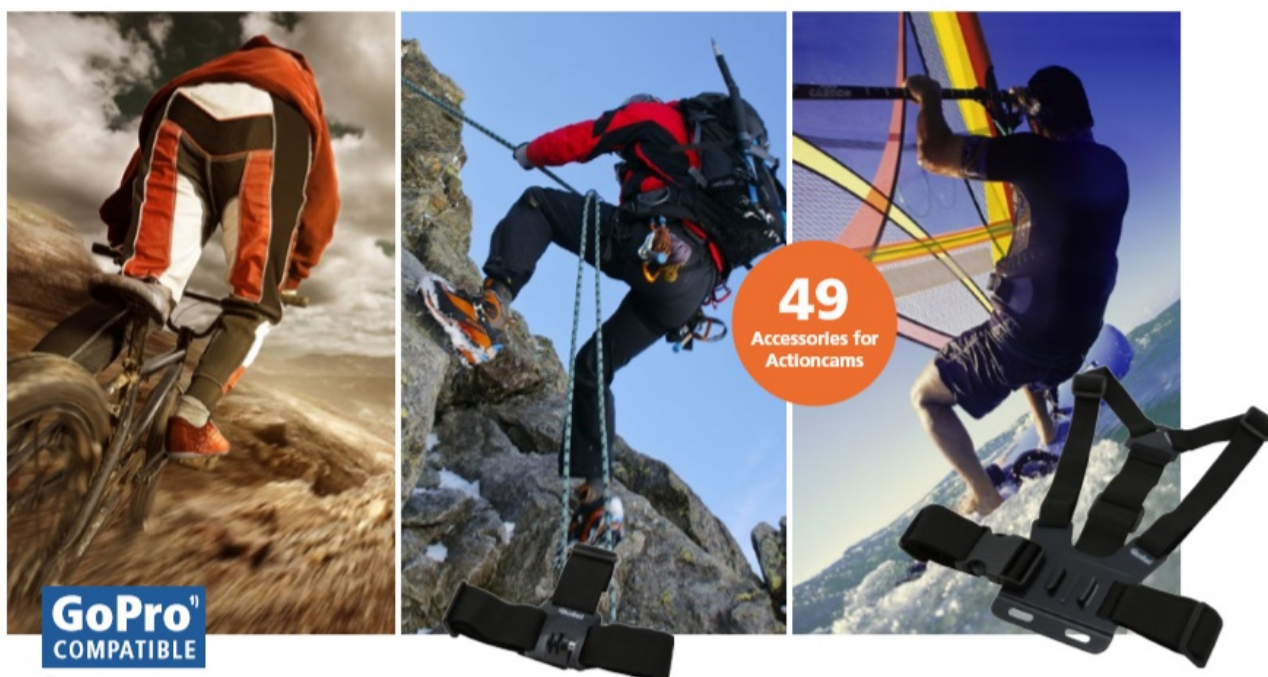

SADA PŘÍSLUŠENSTVÍ ROLLEI XL PRO OUTDOOR

Cena celkem:	1 552 Kč (bez DPH: 1 282 Kč)
Běžná cena:	1 707 Kč
Ušetříte:	155 Kč
Kód zboží:	KAMR31797
Part No.:	35989
Záruka:	24 měs.
Stav:	Nové zboží

Popis

Multifunkční příslušenství Rollei XL pro vaše kamery

Sada početného příslušenství Rollei, která je určena především pro nadšené sportovce a milovníky adrenalinu. Vybavení k akčním kamerám Rollei i GoPro se neztratí při žádném dobrodružství a umožní vám zachytit skvělé snímky a videa. Provozujte své oblíbené sporty a outdoorové aktivity bez omezení. Sportovní set **Rollei XL pokrývá širokou škálu aktivit, ve vodě, na vzduchu i na souši.**

Sada obsahuje 49 doplňků, které lze kombinovat a vytvořit tak dokonalý **úchytný a ochranný systém** podle toho, kam se chystáte vyrazit a v jakých podmínkách budete kameru využívat. **Přípevněte kameru k tělu nebo helmě**, abyste pořídili autentické záběry z pohledu první osoby, perspektivy, která ostatním vyrazí dech. Samozřejmě zde najdete také **úchytky a držáky** pro upevnění na nejrůznější příčky, řídítka, desky apod. pro snímání záběrů z různých úhlů a pozic. Ve výbavě nechybí **teleskopická tyč pro selfie** záběry, samolepky a spoustu dalšího pro natáčení a fotografování v extrémních podmínkách.

Rollei XL sada příslušenství pro outdoor

Univerzální 49dílná sada příslušenství Rollei ke kamerám Actioncam a GoPro určená pro outdoorové aktivity.

ZÁKLADNÍ SPECIFIKACE

Obsah balení: pouzdro, mini stativ, voděodolný držák, držák na smartphone, selfie tyč, plovák s nálepkou, popruh na hrudník, nylonový sáček, držák s přísavkou, držák s klipem, popruh na hlavu, držák na helmu, univerzální držák s popruhem, upevňovací popruh, držák na kolo, úhlový držák, držák na řídítka, popruh, bezpečnostní držák, 2 x plochý držák, 2 x zakřivený držák, 10 x lepicí 3M nálepka, 7 x šroubek, 2 x dlouhý držák, 2 x krátký držák, adaptér na stativ, 2 x úhlový kus, montážní klíč.