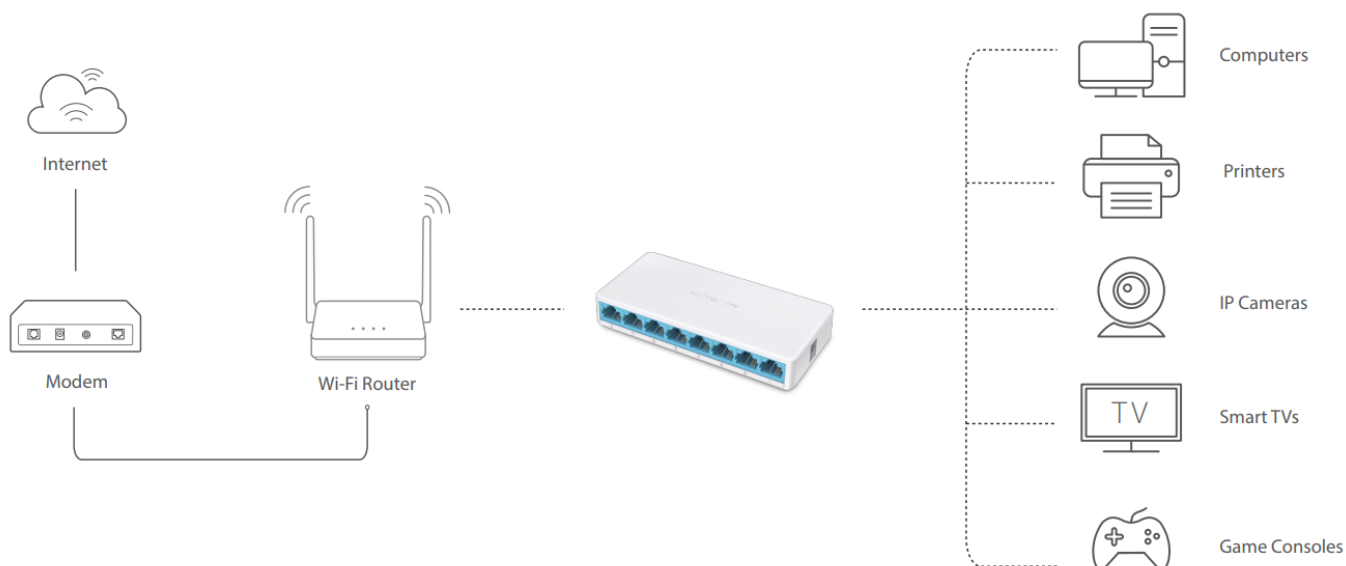

MERCUSYS MS108

Cena celkem:	182 Kč
	(bez DPH: 151 Kč)
Běžná cena:	200 Kč
Ušetříte:	18 Kč
Kód zboží:	NAPTPL1074
Part No.:	MS108
Záruka:	26 měs.
Stav:	Nové zboží

Popis

Mercusys MS108

Jedná se o **8portový switch** podporující rychlosti 10/100 Mbps - standardy 802.3, 802.3u, 802.3x s funkcí automatického křížení UTP kabelů. Celková propustnost switche je **1,6 Gbps**. Funkce **Auto MDI/MDIX** eliminuje potřebu křížených kabelů. Funkce **auto-negotiation** na každém portu snímá rychlost připojení síťového zařízení a inteligentně ji přizpůsobuje podle kompatibility a pro optimální výkon. Nastavení **Plug and Play**, bez nutnosti konfigurace.

Díky kompaktním rozměrům, může být zařízení umístěno kdekoli v domácnosti, aniž by zabíralo příliš mnoho místa a narušovalo tak design interiéru. Provedení bez ventilátorů zaručuje tichý chod. Switch tak zůstane nenápadný bez ohledu na to, jak dlouho poběží.

Součástí balení je napájecí adaptér (5 V/0,6 A).

ZÁKLADNÍ SPECIFIKACE

Počet portů: 8× RJ-45 LAN

PoE: ne

Kapacita switche: 1,6 Gb/s

Rozměry: 127 × 60,3 × 22 mm