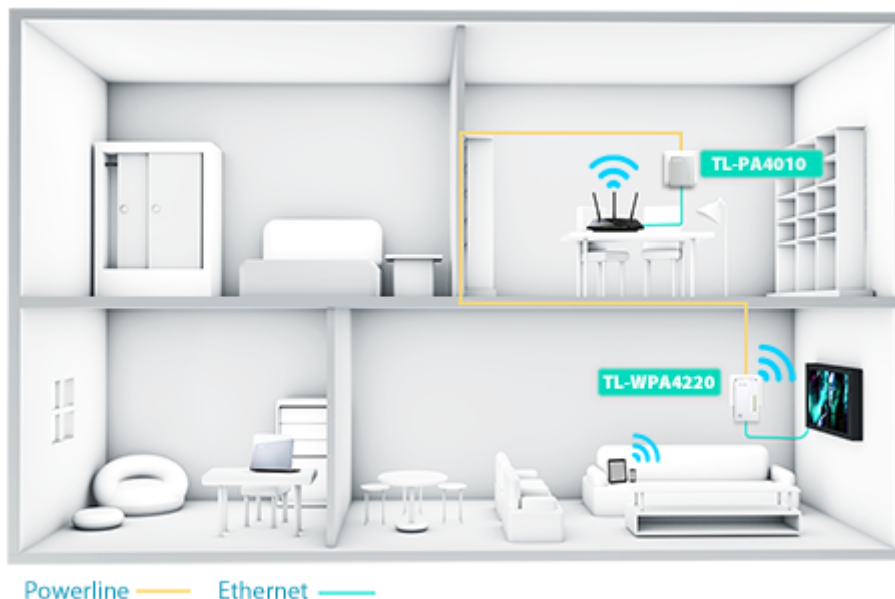

### TP-Link TL-WPA4220

TL-WPA4220 rozšíří vaše internetové připojení do každé místnosti domu pomocí stávající elektrické sítě.

TL-WPA4220 je vybaven tlačítkem klonování Wi-Fi pro velké rozšíření dosahu, což znamená, že může automaticky zkopírovat identifikátor SSID a heslo vašeho routeru. Tímto způsobem adaptér TL-WPA4220 zjednodušuje konfiguraci Wi-Fi a umožňuje bezproblémový roaming v rámci domácí sítě.

S pokročilou technologií HomePlug AV adaptér TL-WPA4220 poskytuje uživatelům stabilní a vysokorychlostní přenos dat rychlostí až 500 Mbit/s na vzdálenost až 300 metrů. Je skvělou volbou pro kompletní domácí řešení určené pro připojení všech síťově kompatibilních zařízení – od počítačů a herních konzolí až po set-top boxy pro IPTV, tiskárny a pevné disky NAS.