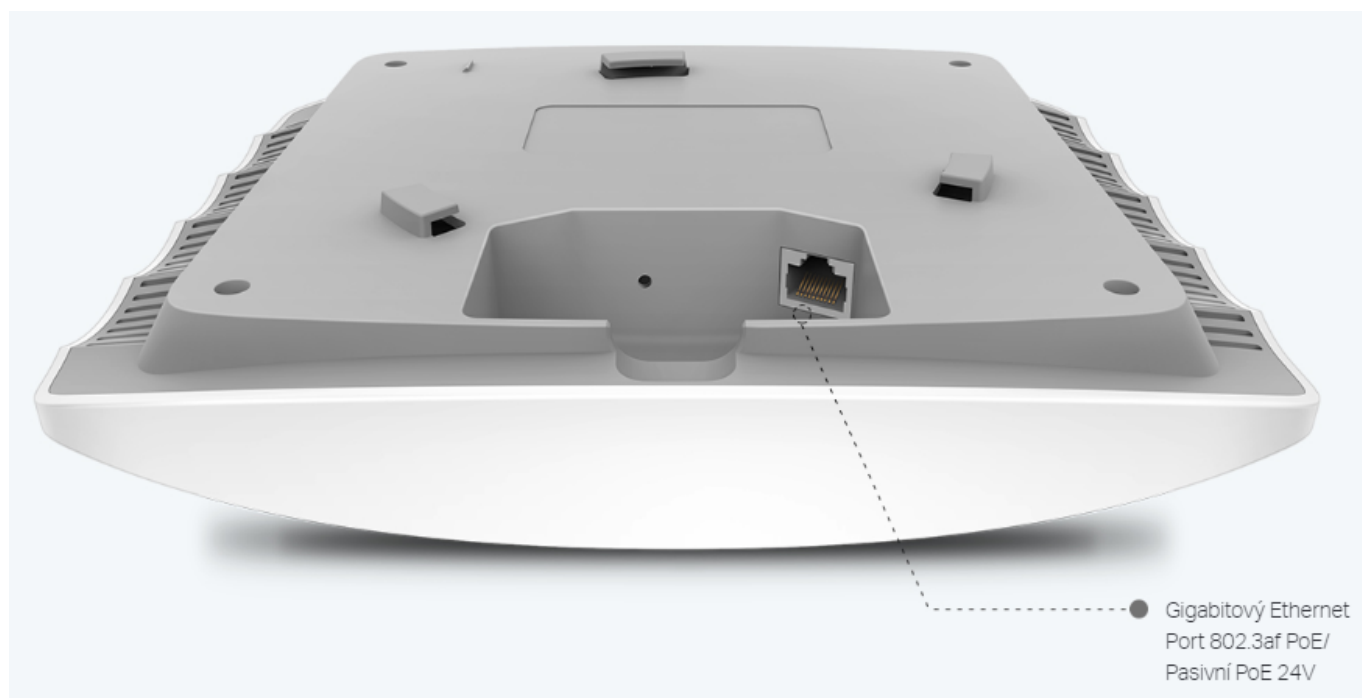

TP-LINK EAP225

Cena celkem:	2 349 Kč (bez DPH: 1 941 Kč)
Běžná cena:	2 584 Kč
Ušetříte:	235 Kč
Kód zboží:	NAATPL1039
Part No.:	EAP225
Záruka:	60 měs.
Stav:	Nové zboží

Popis

TP-Link EAP225

Bezdrátový dvoupásmový gigabitový access point je vybaven nejnovější technologií **802.11ac** Wave 2 MU-MIMO a snadno tak v dvoupásmové Wi-Fi síti dosahuje rychlosti **až 1350 Mb/s** pro více zařízení současně.

Přístupový bod podporuje napájení **802.3af PoE** a pasivní PoE, nebo může být napájen PoE switchem nebo samostatným PoE adaptérem, takže instalace zařízení bude flexibilní a snadná.

ZÁKLADNÍ SPECIFIKACE

Wi-Fi standard: IEEE 802.11a/b/g/n/ac

Rychlost datového přenosu: 2,4 GHz - 450 Mbit/s, 5 GHz - 867 Mbit/s

Anténa: 3 x 4 dBi + 2 x 5 dBi integrovaná anténa

Porty: 1 x GbE RJ-45 LAN

Frekvenční pásmo: 2,4 GHz, 5 GHz

Podpora PoE: ano, 802.3af

Rozměry: 205,5 x 181,5 x 37,1 mm