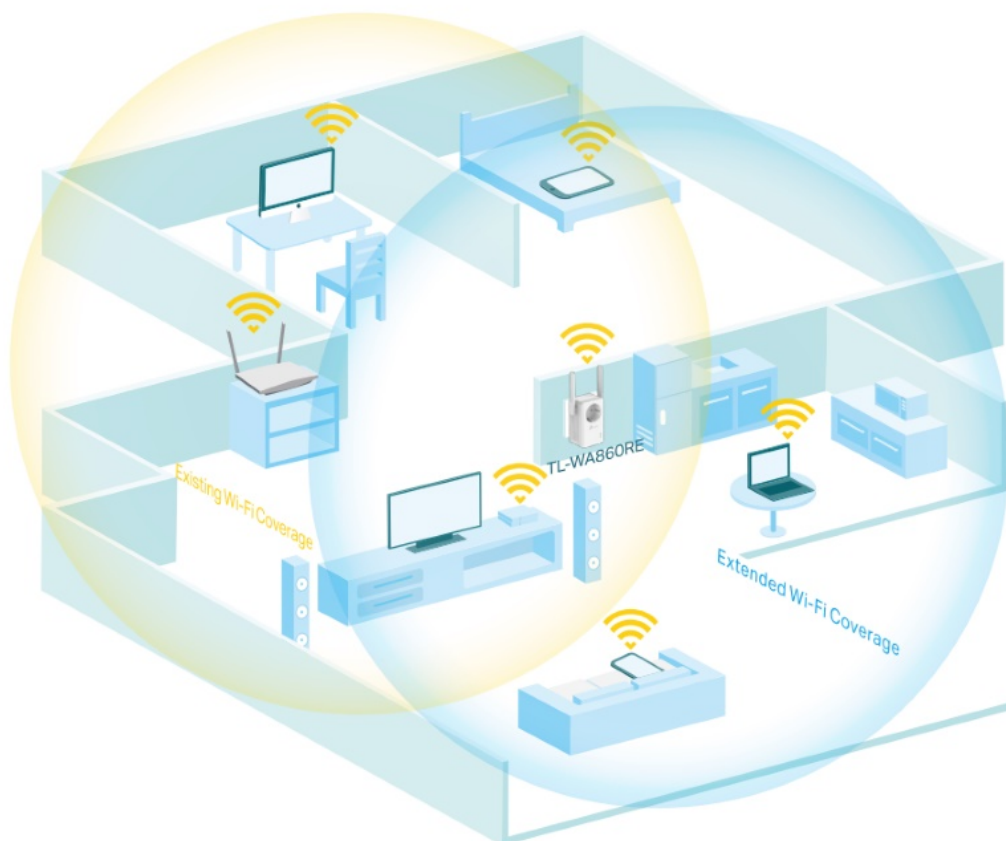

TP-Link TL-WA860RE

Opakovač signálu **s průchozí zásuvkou** je určen k rozšíření pokrytí a zlepšení signálu stávající bezdrátové sítě a odstranění „mrtvých zón“. Díky rychlosti až **300Mbit/s** s podporou standardů 802.11b/g/n, tlačítku **Range Extender (Opakovač signálu)**, miniaturní velikosti a nástěnné konstrukci nebylo rozšíření bezdrátové sítě nikdy jednodušší. Kromě toho, přidaná zásuvka zajišťuje napájení jiných elektrických zařízení. A co víc, díky ethernetovému portu může opakovač signálu TL-WA860RE fungovat jako **bezdrátový adaptér** a přeměnit tak kabelové zařízení na bezdrátové.

ZÁKLADNÍ SPECIFIKACE

Standard Wi-Fi: IEEE 802.11b/g/n

Rychlost datového přenosu: 300 Mb/s
Anténa: 2× externí neodnímatelná
Porty: 1× RJ-45
Frekvence: 2400–2483,5 MHz
Zabezpečení: 64/128/152bit WEP, WPA-PSK / WPA2-PSK
Podpora PoE: ne
Rozměry: 110 × 65,8 × 75,2 mm