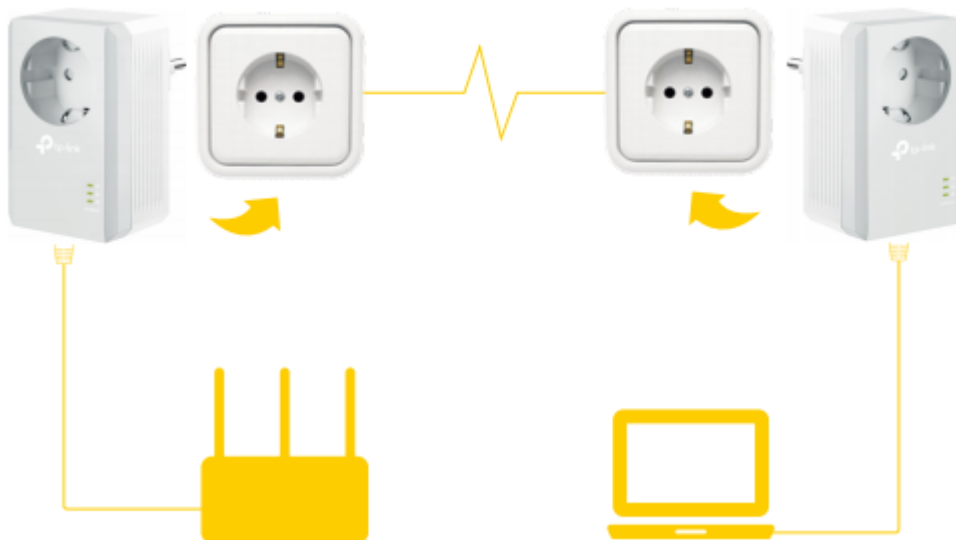

### TP-Link TL-PA4010P KIT

Rozšiřte kabelovou síť do libovolného pokoje pomocí stávajícího elektrického systému. Sada adaptérů AV600 Powerline Starter Kit využívá pokročilou technologii **Home Plug AV** s podporou přenosu dat elektrickými kabely **až 600 Mbit/s**. **Integrovaná síťová zásuvka** umožňuje připojit k adaptéru další zařízení nebo napájecí lištu, jako by byla normální zásuvka ve zdi. Integrovaný **filtr šumu** pomáhá zabránit tomu, aby rušení elektrického signálu ovlivnilo výkon powerline sítě.

Adaptér se vyznačuje praktickým designem a sofistikovaným režimem úspory energie, který jej automaticky přepíná z běžného „provozního“ režimu do „úsporného“ režimu a díky tomu **snižuje spotřebu energie až o 85 %**.

### ZÁKLADNÍ SPECIFIKACE

**Typ zásuvky:** EU  
**Rychlost přenosu dat:** až 600 Mbit/s  
**Standardy a protokoly:** HomePlug AV, IEEE802.3, IEEE802.3u  
**Rozhraní:** 1× 10/100 Mbps RJ-45  
**Zabezpečení:** 128bit AES šifrování  
**Dosah:** až 300 m  
**Rozměry:** 95 × 58 × 42 mm  
**Barva:** bílá-šedá