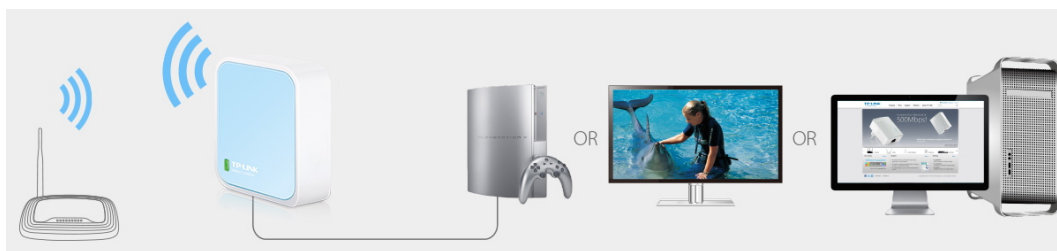

- Bezdrátový přenos dat rychlostí až 300 Mbit/s je ideální pro streamování videa, online hraní her a VoIP
- Kapesní velikost – ideální pro domácí použití a na cesty
- Podporuje provozní režimy router, opakovač signálu, klient, AP a WISP
- Flexibilní napájení prostřednictvím mikro USB portu z externího adaptéru nebo z počítače připojeného přes USB
- Snadná instalace během chvilky

Standardy Wi-Fi: IEEE 802.11n, IEEE 802.11g, IEEE 802.11b

Frekvence: 2,4-2,4835 GHz

Zabezpečení bezdrátové sítě: 64/128/152-bit WEP, WPA/WPA2, WPA-PSK/WPA2-PSK

Rozměry: 57 x 57 x 18 mm

Režim router

Okamžitě vytvoří samostatnou bezdrátovou síť a s můžete tak sdílet síť pro více zařízení. Ideální pro použití ve většině hotelech.

Režim hotspot

Užijte si bezdrátový přístup k internetu připojením k venkovnímu WISP Access Pointu.

Režim opakovače signálu

Rozšíření stávající Wi-Fi zesiluje signál a zvětšuje pokrytí.

Režim klient

Umožňuje zařízením, která vyžadují připojení po kabelu připojit se ke stávající bezdrátové síti.

Režim access point

Vytvoří bezdrátovou síť pro Wi-Fi zařízení.