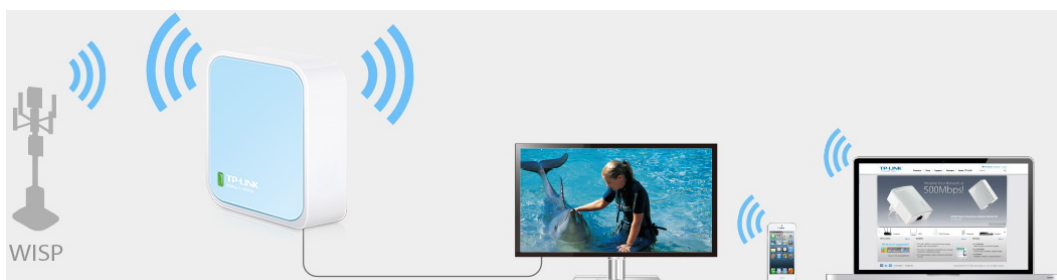

- Bezdrátový přenos dat rychlostí až 300 Mbit/s je ideální pro streamování videa, online hraní her a VoIP
- Kapesní velikost – ideální pro domácí použití a na cesty
- Podporuje provozní režimy router, opakovač signálu, klient, AP a WISP
- Flexibilní napájení prostřednictvím mikro USB portu z externího adaptéru nebo z počítače připojeného přes USB
- Snadná instalace během chvilky

Standardy Wi-Fi: IEEE 802.11n, IEEE 802.11g, IEEE 802.11b

Frekvence: 2,4-2,4835 GHz

Zabezpečení bezdrátové sítě: 64/128/152-bit WEP, WPA/WPA2, WPA-PSK/WPA2-PSK

Rozměry: 57 x 57 x 18 mm

Režim router

Okamžitě vytvoří samostatnou bezdrátovou síť a s můžete tak sdílet síť pro více zařízení. Ideální pro použití ve většině hotelech.

Režim hotspot

Užijte si bezdrátový přístup k internetu připojením k venkovnímu WISP Access Pointu.

Režim opakovače signálu

Rozšíření stávající Wi-Fi zesiluje signál a zvětšuje pokrytí.

Režim klient

Umožňuje zařízením, která vyžadují připojení po kabelu připojit se ke stávající bezdrátové síti.

Režim access point

Vytvoří bezdrátovou síť pro Wi-Fi zařízení.