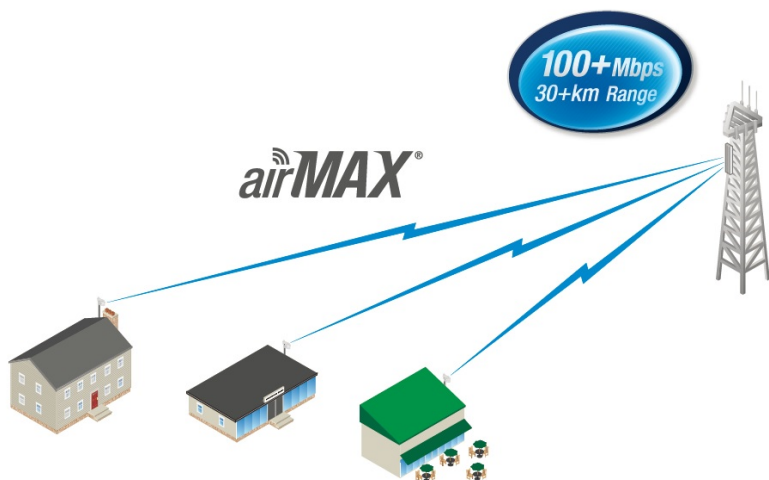

Ubiquiti LiteBeam M5-23

LiteBeam (LBE-M5-23) je výkonná kompletní venkovní jednotka včetně 23 dBi antény pro pásmo 5 GHz vhodná jako klientské zařízení nebo pro spoj bod-bod. Jednotka umožňuje komunikaci rychlostí až 100 Mbps.

LiteBeam využívá nově navrženou **odlehčenou konstrukci antény** pro snadnější montáž bez nářadí. Patentovaná technologie InnerFeed integruje celou rádiovou část přímo do zářiče, který je krytý vysoce odolným UV stabilizovaným plastem.