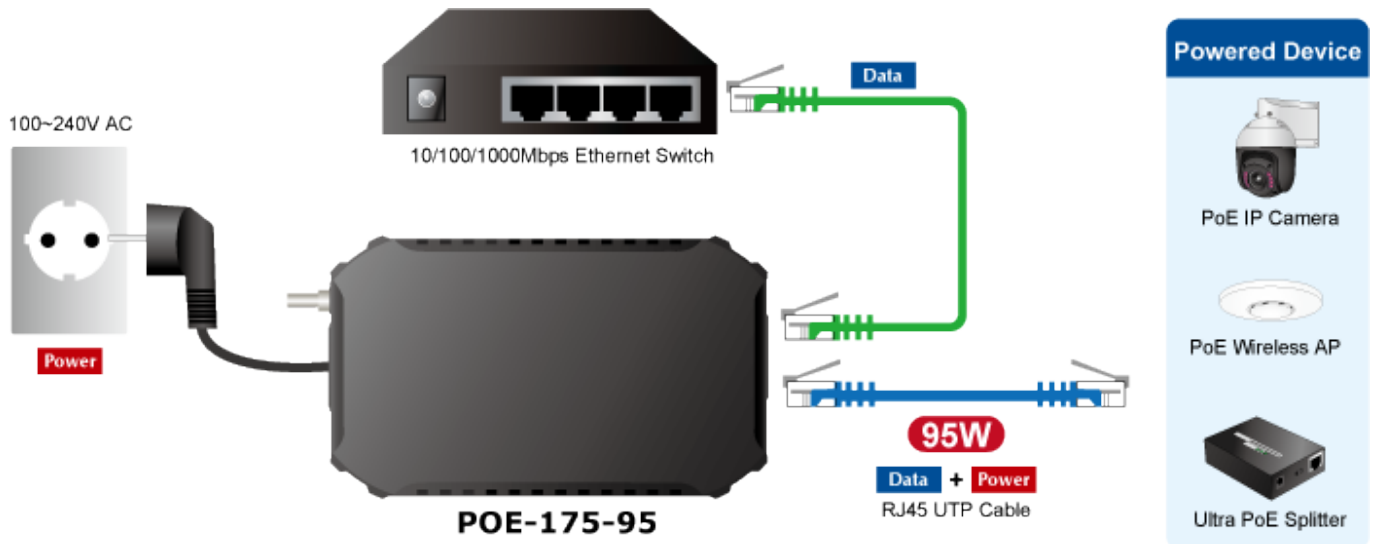

### PLANET POE-175-95

PoE injektor s vysokým výkonem až 95 W dle specifikace 802.3bt. Je navržen speciálně pro rostoucí požadavky odběru elektrické energie zařízeními, jak jsou například PTZ kamery, all-in-one počítače, nebo ostatní síťová zařízení požadující dostatečný přísun energie.

POE-175-95 přenáší data a elektrickou energii 54 V DC přes kabely se zkroucenými páry, jako 95W PoE injektor a připojený rozbočovač Ultra Power over Ethernet, POE-172S, oddělí digitální data a napájení do tří volitelných výstupů (12 V / 19 V / 24 V DC) se vzdáleností až 100 metrů.

V případě, že zařízení plně nesplňují standardy IEEE 802.3af/at/bt lze injektor jednoduše přepnout do kompatibilního režimu, což signalizují přítomné LED diody. Další LED indikace signalizuje právě použitý výkon PoE injektoru.

### ZÁKLADNÍ SPECIFIKACE

**Rozhraní:** 2× RJ-45 10/100/1000 Mbps : 1× Data input, 1× PoE (Data + Power) output

**Celkový napájecí výkon:** do 95 W, IEEE 802.3at, IEEE 802.3bt

**Zatížitelnost portu:** až 95 W