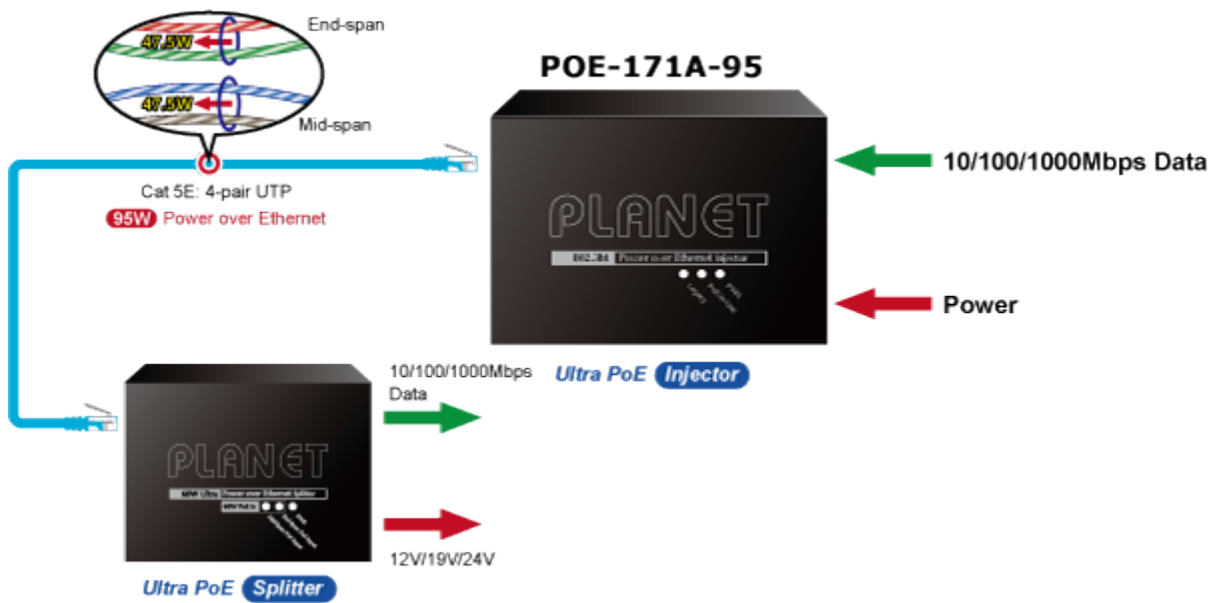

### PLANET POE-171A-95

Jednoportový PoE injektor pro napájení po Ethernetovém kabelu dle IEEE 802.3bt do příkonu až 95 W. Disponuje dvěma měděnými rozhraními 10M / 100M / 1G / 2,5G / 5GBASE-T RJ-45 pro zpracování extrémně velkého množství datového přenosu.

PoE-171A-95 přenáší data s napájením 56 V DC přes kroucené dvojlinky jako 95W PoE injektor a připojený rozbočovač POE-172S oddělí digitální data a napájení do tří volitelných výstupů (12 V/ 19 V/ 24 V DC) se vzdáleností až 100 metrů.

### ZÁKLADNÍ SPECIFIKACE

**Rozhraní:** 2× RJ-45 10/100/1000 Mbps : 1× Data input, 1× PoE (Data + Power) output

**Celkový napájecí výkon:** do 95 W, IEEE 802.3u, IEEE 802.3ab, IEEE 802.3bz, IEEE 802.3bt, IEEE 802.3at, IEEE 802.3af

**Zatížitelnost portu:** až 95 W

**Napájení:** 52-56 V DC, max. 2,5 A

**Provozní teplota:** 0 až 50 °C

**Rozměry:** 94 × 70,3 × 26,2 mm

**Hmotnost:** 250 g

**Powered Device**

- PoE IP Camera
- PoE Wireless AP
- Ultra PoE Splitter