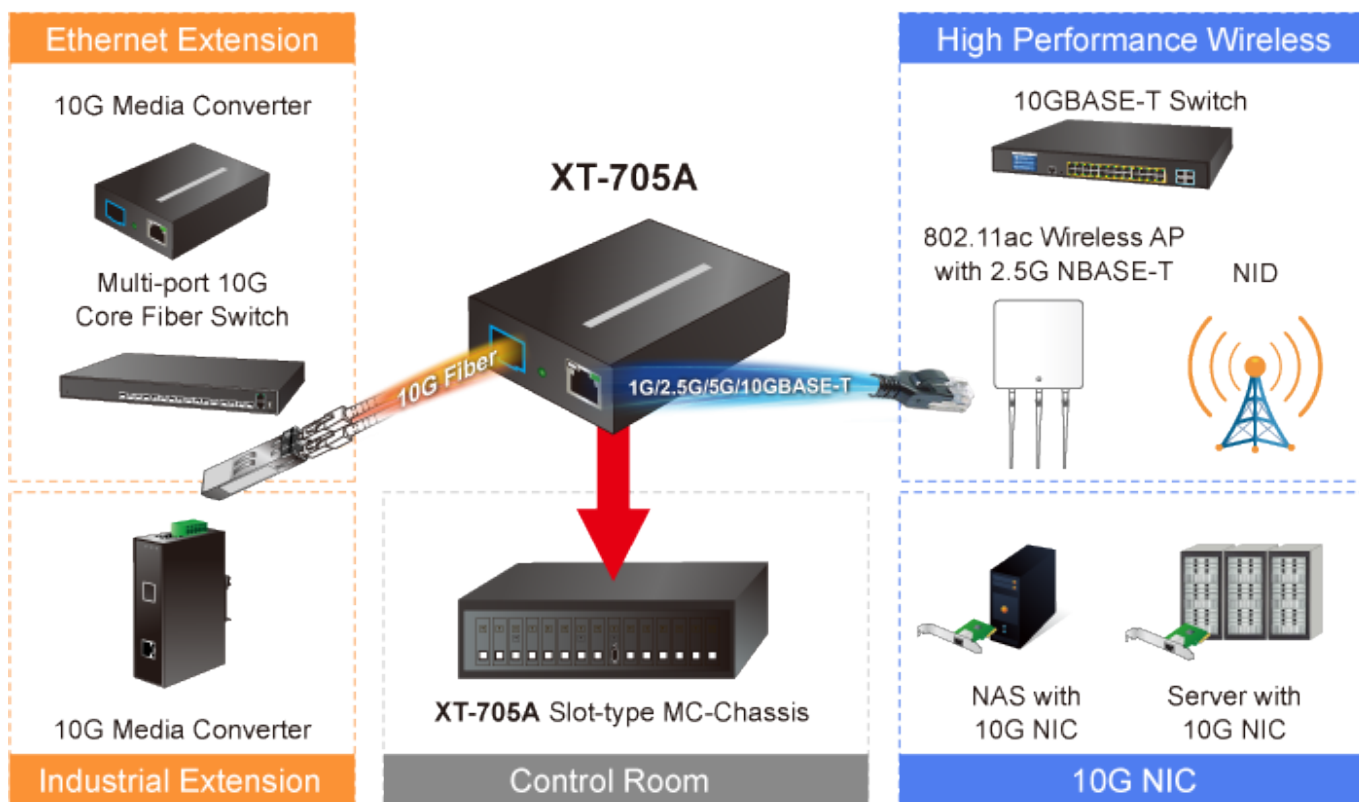

Popis

PLANET XT-705A

Jednoduchý media konvertor vybavený metalickým RJ-45 konektorem s rychlostí 100/1000/2,5G/5G/10G a optickým SFP+ portem s rychlostí až 10GBASE. Použití je vhodné v sítích, kde je vyžadována extrémně vysoká šířka pásma, jako jsou například data centra, cloudová úložiště, nebo infrastruktura operátorů.

10Gbps Fiber to Copper Media Converter Application

Díky spolehlivosti je zaručena vysoká přenosová rychlost bez rizika ztráty paketů při extrémní rychlosti. Samozřejmostí je ochrana až 6 KV DC ESD. Další výhodou je nízká spotřeba 3,75 W při plné zátěži.

ZÁKLADNÍ SPECIFIKACE

Fyzické vlastnosti:

Porty: 1 x RJ-45 100/1000/2,5G/5G/10GBASE-T, 1 x SFP+ 10GBASE-XR

Podpora přenosu: JumboFrame 16K

Propustnost: sběrnice 20 Gbps, provozně 2,48 Mpps (64B)

Tabulka záznamů: 9K MAC adres

Provedení: vnitřní

Napájení: zdroj 5V DC, 2A max., celkový příkon do 3,75 W

Ochrana: ESD 6 KV DC

Provozní teplota: 0 až 50°C

Rozměry: 94 x 70 x 26 mm

Hmotnost: 180 g

Příklad zapojení:

Fiber to Ethernet Can Support Large-scale Retail Networks