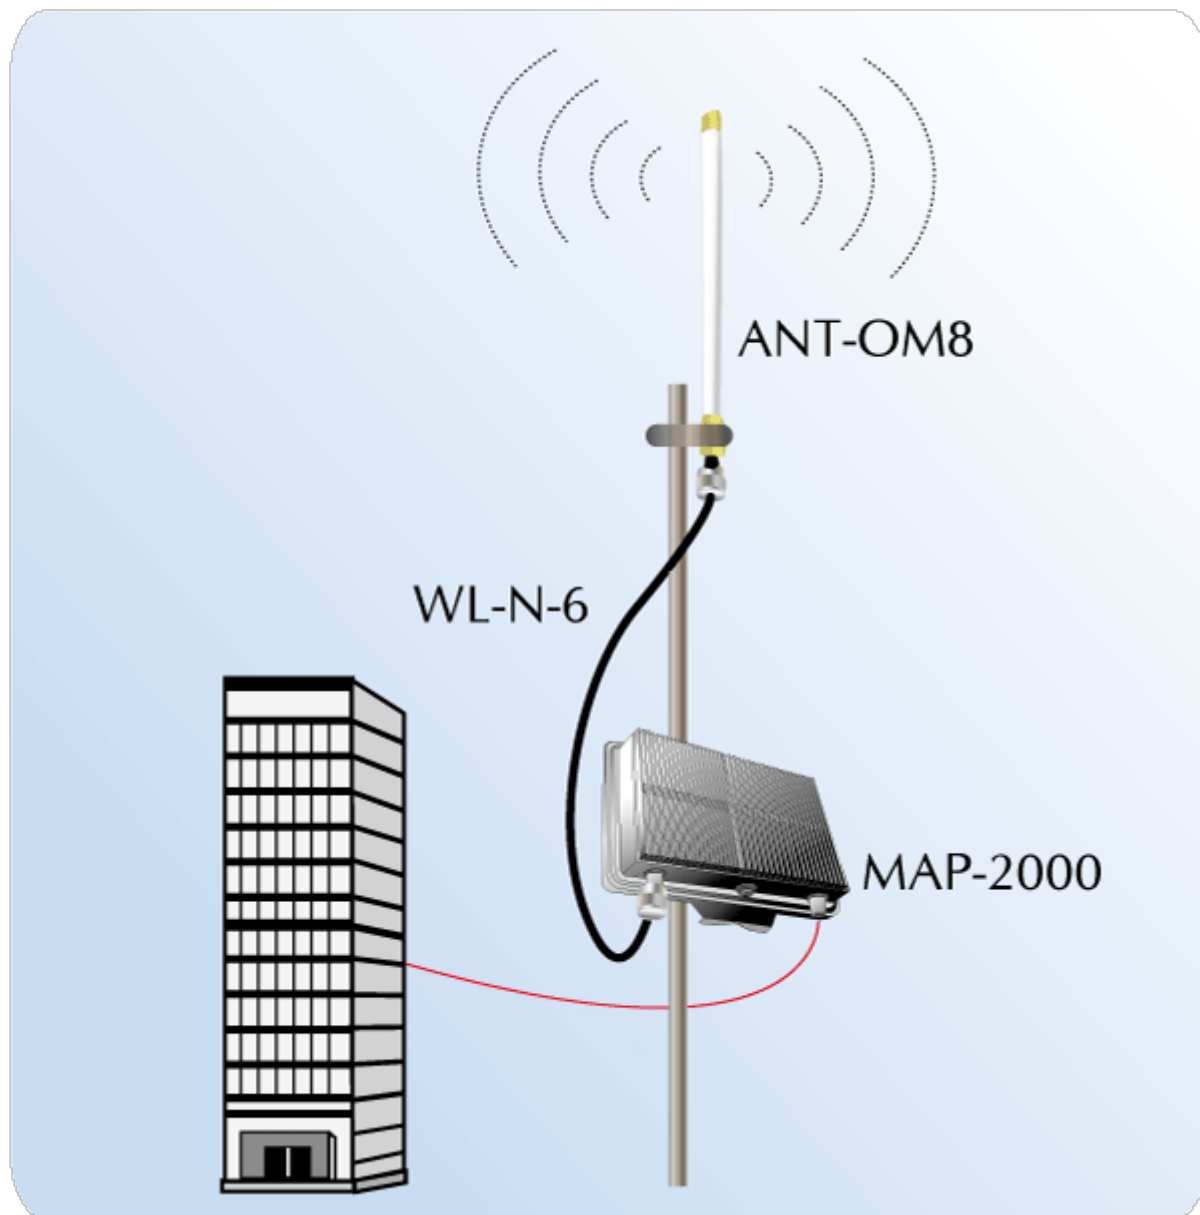

**PLANET VŠESMĚROVÁ ANTÉNA 8DBI**

Cena celkem:	<b>1 271 Kč</b> <b>(bez DPH: 1 050 Kč)</b>
Běžná cena:	<b>1 398 Kč</b>
Ušetříte:	<b>127 Kč</b>
Kód zboží:	NETPLA1757
Part No.:	ANT-OM8
Záruka:	26 měs.
Stav:	Nové zboží

**Popis****PLANET všesměrová anténa 8 dBi**

**Všesměrová anténa 8 dBi** určená pro libovolné systémy ve frekvenčním pásmu **2,4 GHz**. Primárně navržené pro ISM pásmo 2400-2485 MHz a nasazení pro bezdrátové datové sítě. Jejich typickou aplikací je připojení bezdrátových WLAN přístupových bodů.

**ZÁKLADNÍ SPECIFIKACE****Zisk:** 8 dBi**Vertikální úhel pokrytí (-3 dB):** 10°**Impedance:** 50 Ohmů**SWR:** <1,3**Polarizace:** vertikální, lineární**Provozní teplota:** -40 až +70 °C**Konektor:** N (Female)