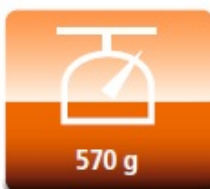

Tento tripod bude **stabilně** stát na začátku každého vašeho natáčení díky **gumovým nožičkám** v základně. Rollei **Compact Traveler Star S1** disponuje hlavou s rychloupínací destičkou. Během okamžiku se tak připravíte na prchavé scény a momentky, o které nechcete přijít, stejně jako na divokou přírodu, vodopády nebo rozlehlé scenérie. S lehkým stativem Rollei máte vždycky o trochu více času.