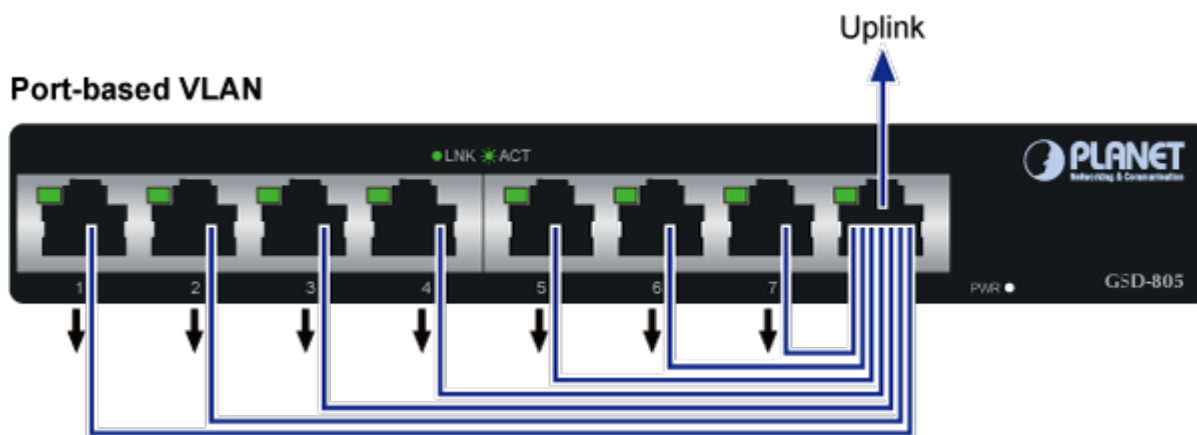

SWITCH PLANET GSD-805V2

Cena celkem:	1 362 Kč
	(bez DPH: 1 126 Kč)
Běžná cena:	1 498 Kč
Ušetříte:	136 Kč
Kód zboží:	NETPLA1410
Part No.:	GSD-805
Záruka:	38 měs.
Stav:	Nové zboží

Popis

PLANET GSD-805v2

8portový Gigabitový desktopový přepínač. Portové VLAN s možnou izolací portů. ESD+EFT ochrany proti elektrostatické a přepětí. Energeticky úsporný dle IEEE 802.3az. Kovová skříň, interní napájecí zdroj, bez ventilátorů.

Gigabitové přepínače v miniaturním provedení pro stolní použití. Mají plnou propustnost, jsou neblokující, vybaveny architekturou Store and Forward.

ZÁKLADNÍ SPECIFIKACE

Fyzické vlastnosti:

Porty: 8 x RJ-45 10/100/1000BASE-T

Paměť: 8k MAC adres, 1Mbit buffer

Propustnost: sběrnice 16 Gbps, provozně 11,9 Mpps (64B)

Podpora přenosu: JumboFrame 9KB

Provedení: desktop

Napájení: interní zdroj 100-240V AC, 50/60Hz, 0.2A, celkový příkon 2,4W

Ochrana: ESD do 4KV

Provozní teplota: 0 až 50°C

Rozměry: 168 x 93 x 32 mm

Hmotnost: 428 g

Intelligent Power Savings

Mobile Network