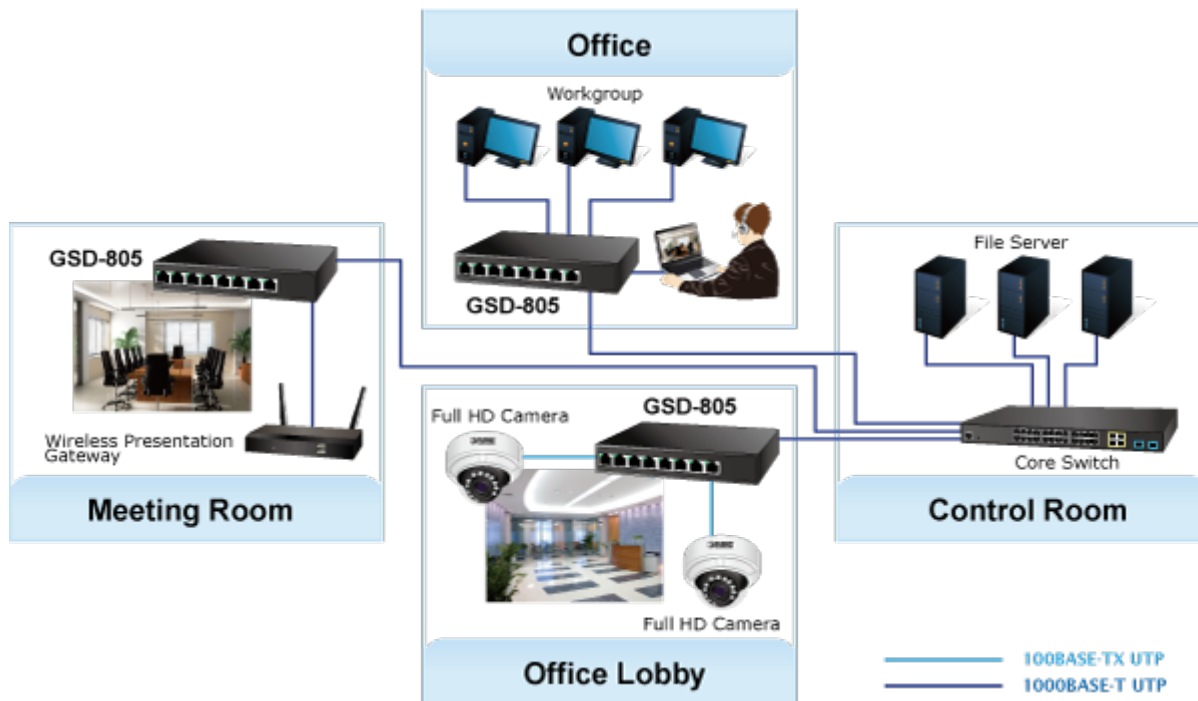

Gigabitové přepínače v miniaturním provedení pro stolní použití. Mají plnou propustnost, jsou neblokující, vybaveny architekturou Store and Forward.

ZÁKLADNÍ SPECIFIKACE

Fyzické vlastnosti:

Porty: 8 x RJ-45 10/100/1000BASE-T

Ochrana: ESD do 4KV

Provozní teplota: 0 až 50°C

Rozměry: 168 x 93 x 32 mm

Hmotnost: 428 g

Intelligent Power Savings

Mobile Network