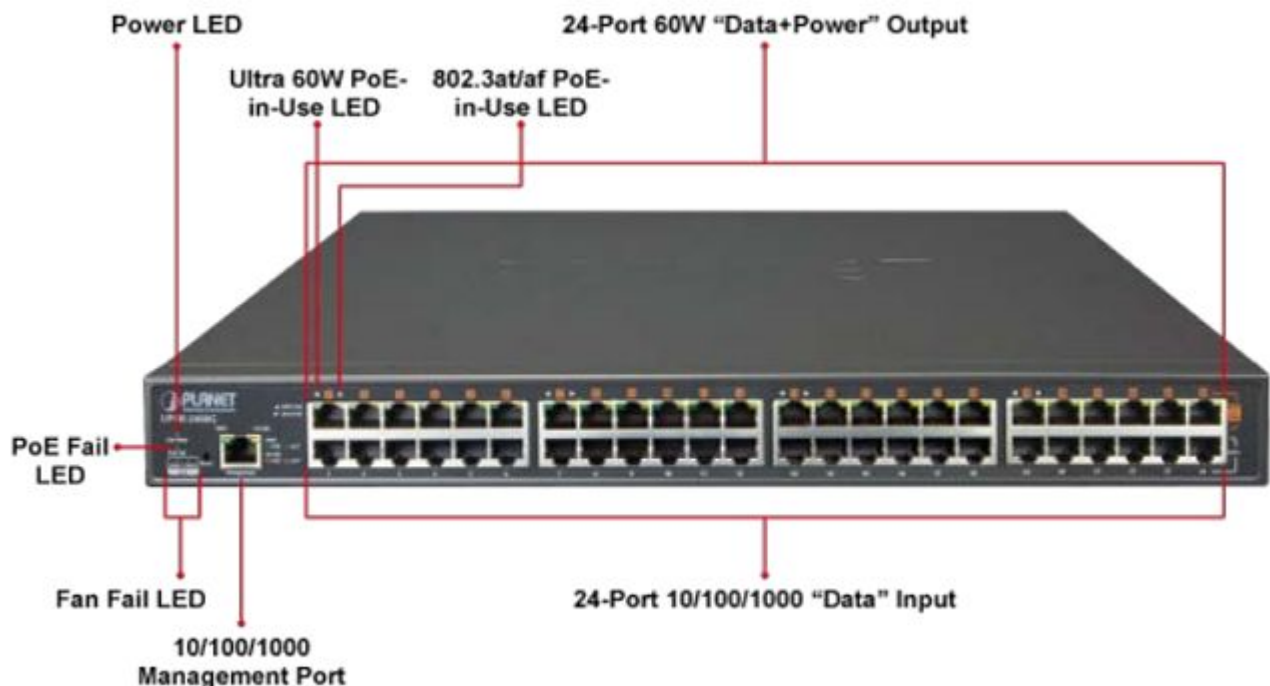

PLANET UPOE-2400G

Cena celkem:	30 775 Kč (bez DPH: 25 434 Kč)
Běžná cena:	33 853 Kč
Ušetříte:	3 078 Kč
Kód zboží:	NETPLA1387
Part No.:	UPOE-2400G
Záruka:	38 měs.
Stav:	Nové zboží

Popis

PLANET UPOE-2400G

24portový Ultra PoE+ injektor pro napájení po Ethernetovém kabelu, standard **IEEE 802.3bt PoE++ (8x až 95 W/port + 16x až 75 W/port)**, 24x port data-in, 24x port data+power out.

Web správa, watchdog, scheduler, SNMP trap. Napájení AC 230 V, instalace 19"/1U.

Ultra PoE+ (power over ethernet) Injektor HUB pro napájení víceříkonových zařízení IEEE 802.3bt po ethernetu. Je navržen pro napájení zařízení jako jsou PTZ nebo Speedome IP kamery, Wi-Fi přístupové body, VoIP telefony a terminálové stanice včetně LCD monitorů.

K dispozici je celkem 16 portů **s celkovým napájecím výkonem 800 W**, injektor je průchozí, napájení přidružuje na již stávající ethernet Cat5/5e/6 vedení.

ZÁKLADNÍ SPECIFIKACE

Rozhraní: 24x RJ-45 10/100/1000 Mbps : 24x Data input, 24x PoE (Data + Power) output, 1x RJ-45 port konzole