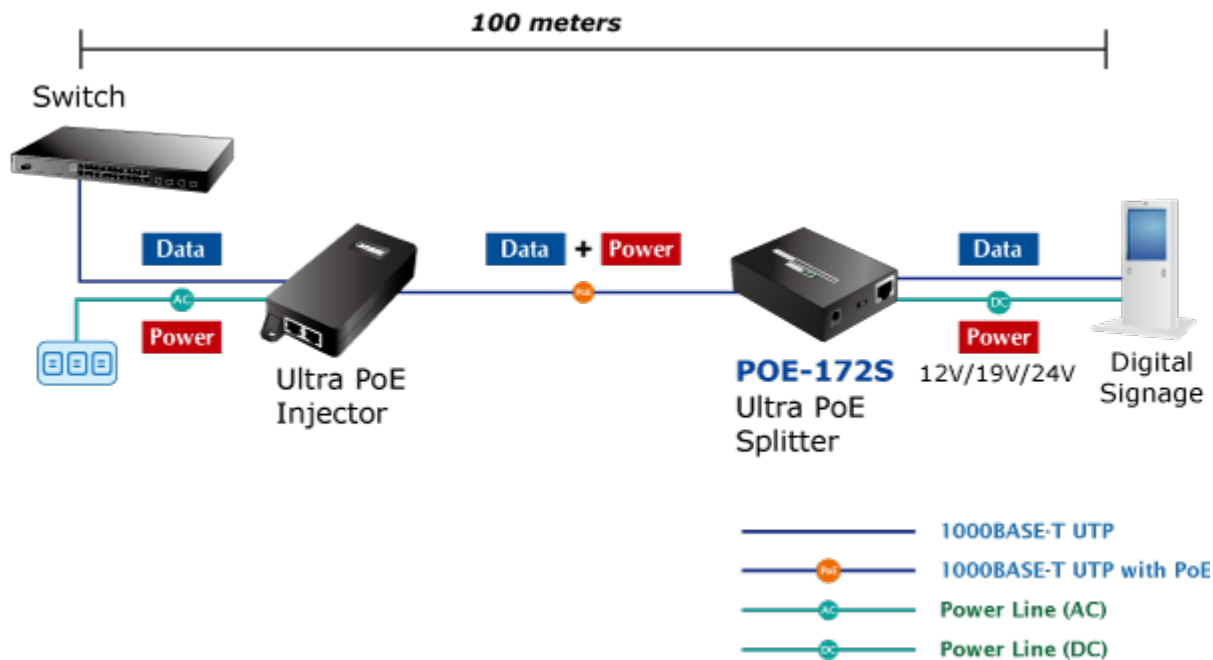

PLANET POE-172S

Cena celkem:	2 235 Kč (bez DPH: 1 847 Kč)
Běžná cena:	2 459 Kč
Ušetříte:	224 Kč
Kód zboží:	NETPLA1365
Part No.:	POE-172S
Záruka:	38 měs.
Stav:	Nové zboží

Popis

PLANET POE-172S

Gigabitový splitter pro napájení po Ethernetovém kabelu. Část pro přímé napájení vzdálených zařízení do příkonu až 60 W. Volitelné výstupní napětí 12/19/24 V DC, přepínání DIP přepínačem. Instalace desktop nebo do šasi.

"Power over Ethernet splitter" s maximální zatížitelností až 60 W pro napájení zařízení po ethernetu. Designovaný pro použití s kamerami PTZ, dotykovými monitory, pokladními terminály nebo Wi-Fi přístupovými body. Lze ho využít i pro napájení zařízení jako jsou embedded počítače nebo LCD zobrazovače, kiosky apod.

Napájení PoE lze realizovat i na gigabitovém ethernetu, napájení se přenáší po všech vodičích UTP/FTP ethernet vedení, injektor podporuje IEEE 802.3 / 802.3u / 802.3ab, 10/100/1000Base-T.

ZÁKLADNÍ SPECIFIKACE

Hmotnost: 300 g

POE funkce:

Celkový napájecí výkon: IEEE 802.3bt (zpětně kompatibilní s IEEE 802.3at, IEEE 802.3af)

Počet injektorů: 1 x až 60 W

Typ napájení: End-span, Mid-span

Typická aplikace:

PoE 802.3bt: